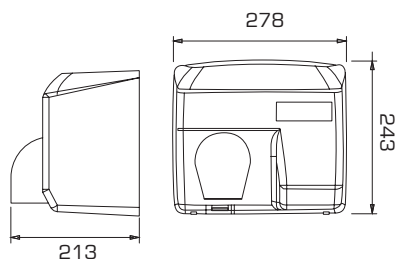

ARIEL 2400 W Automatic

**výdechová tryska
otočná o 360°**

MATERIÁL: Antivandal provedení, nerez ocel
 OVLÁDÁNÍ: Infrasnímač (PIR čidlo), automatické vypnutí
 ROZMĚRY (Šx V x H): 278 x 243 x 213 mm, váha 7 kg
 CELKOVÝ PŘÍKON: 2400 W / 10.4A
 PŘÍKON MOTORU: 200 W, 5500 otáček za minutu
 STUPEŇKRYTÍ: IPX1, Class 1 CE
 PRŮTOK VZDUCHU: 95l/s (345 m³/h), rychlost 101 km/h
 HLUČNOST: 70 dB(A) v tolerančním pásmu +3 dB