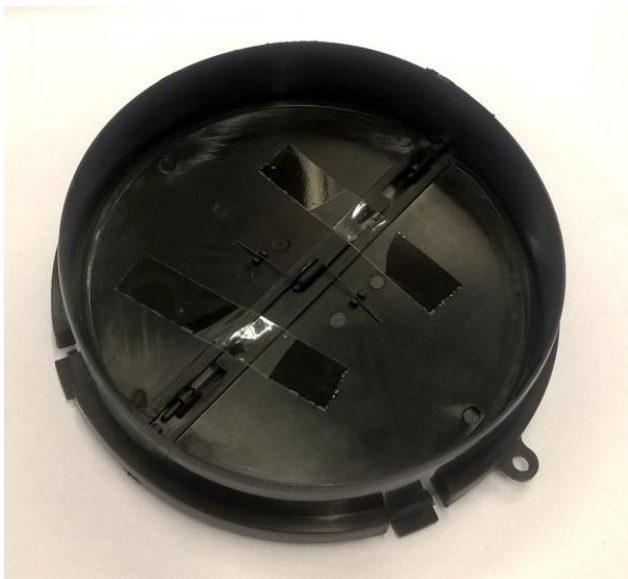

## Příruba + klapka 120 (TF + F)

Příruba se zpětnou klapkou pro digestoře TF-5xx0 a F.

<b>Cena pro Vás:</b>	<b>Kč</b>
<b>Cena včetně DPH:</b>	<b>220.00 Kč</b>
<b>Cena bez DPH:</b>	<b>181.81 Kč</b>
Kód zboží:	<b>02849002</b>
Výrobce:	<b>CATA</b>