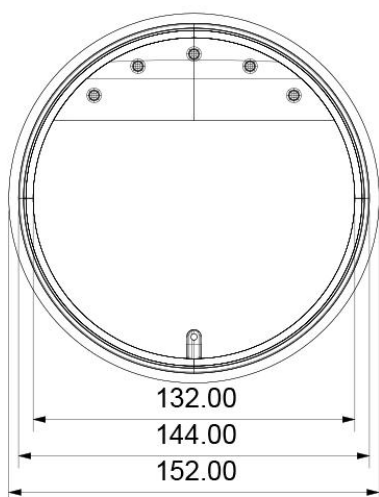

Cena pro Vás:	Kč
Cena včetně DPH:	905.00 Kč
Cena bez DPH:	747.93 Kč
Kód zboží:	250406
Záruka:	24 měsíců
Výrobce:	VENTILA