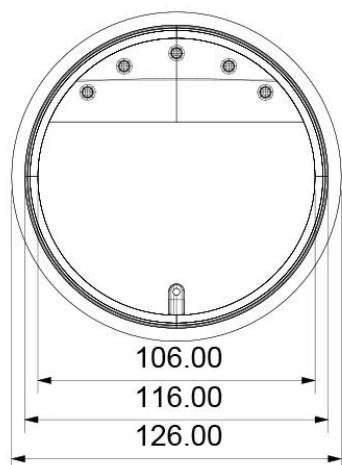

Pachutěsná klapka KPK 120

Těsná klapka s magnetem do potrubí 120 mm.

Dokonale těsná zpětná klapka KPK se v případě poklesu tlaku těsně uzavře díky permanentnímu magnetu. Pomocí šroubku lze nastavit uzavírací a otevírací tlak klapky. Konstruována pro přímé zasunutí do větracího potrubí. Ideální pro použití k digestoři.

- zamezuje pronikání nežádoucích pachů – vhodné při napojení digestoře do společné odtahové šachty v bytových domech
- eliminuje kondenzaci v potrubí
- znemožňuje průnik nežádoucího hmyzu
- zabráňuje prostupu studeného kouře (např. z cigaret)
- snižuje přeslechový hluk
- rychlá a jednoduchá montáž do potrubí
- zpětná klapka bez klapání v potrubí
- malá hloubka zástavby