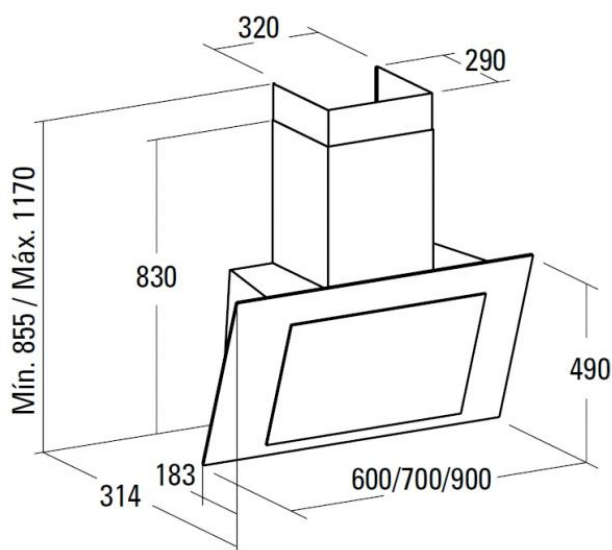

Odsavač par CATA THALASSA A+ ÚSPORNÝ 39 DB(A) SUPERTICHÝ 780 M3/H VÝKONNÝ NEREZ ČERNÉ SKLO 600

- **Kategorie:** Komínové ke zdi
- **Šíře:** 60 cm
- **Barva:** Nerez / sklo
- **Upřesnění:** Černé sklo
- **Motor:** BTDCA × 130 W
- **Max. sací výkon*:** 780 m³/h
- ***Tlak pro měření výkonu dle EN:** 5 Pa
- **Hlučnost Lw (hl. ak. výkonu) - max.:** 67 dB(A)
- **Hlučnost Lw (hl. ak. výkonu) - min.:** 39 dB(A)
- **Max. tlak:** 375 Pa
- **Počet rychlostí:** 4+1
- **Ovládání:** Dotykové (senzorové) TC Slider
- **Osvětlení:** 2 × 3 W LED
- **Směr odtahu:** Horní odtah
- **Průměr odtahu:** 150 mm
- **Tukové filtry:** Kazetové sendvičové kovové
- **Výška k vrcholu příruby:** 522 mm
- **Regulace intenzity osvětlení:** Ano
- **Doběh ventilátoru:** Ano
- **Bezkartáčový motor:** Ano
- **Recirkulace:** Ano
- **Výšková variabilita:** Ano
- **LED osvětlení:** Ano
- **Tukové filtry lze mýt v myčce:** Ano
- **Energetická třída:** A+
- **Min. výška nad elektrickou deskou:** 500mm
- **Min. výška nad plynovou deskou:** 750mm

Bezkartáčový (brushless) motor CATA BTDCA je konstruovaný tak, aby eliminoval v maximální míře vnitřní tření (tím, že neobsahuje uhlíkové kartáče) a tak dosahoval maximálních výkonů při nízké hlučnosti a nízké spotřebě elektrické energie. Zároveň tím, že nepoužívá uhlíkové kartáče a ty tak není potřeba pravidelně měnit, zvyšuje se životnost motoru a tím i celé digestoře.

Komínová ke zdi, 600 mm, nerez/černé sklo, dotykové (senzorové) ovládání TC Slider, 1 motor BTDCA 130 W, 4+1 rychlostí, 780 m³/h (5 Pa), max. hlučnost Lw 61 dB(A), max. tlak 375 Pa, 15 min. časovač, LED světla s nastavitelnou intenzitou jasu