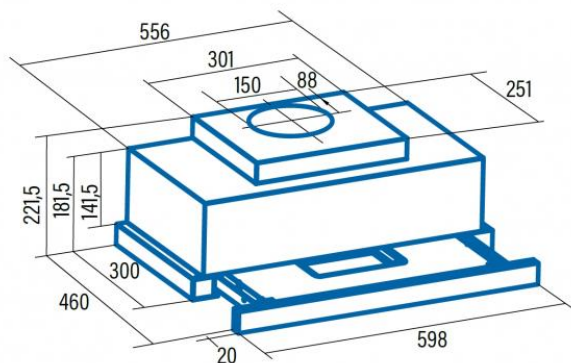

# Odsavač par CATA TFH 6630 Nerez výsuvný

- **Kategorie:** Výsuvné
- **Šíře:** 60 cm
- **Barva:** Nerez
- **Motor:** 1 T1DC × 90 W
- **Max. sací výkon\*:** 575 m<sup>3</sup>/h
- **\*Tlak pro měření výkonu dle EN:** 5 Pa
- **Hlučnost Lw (hl. výkonu) - max.:** 63 dB(A)
- **Hlučnost Lw (hl. výkonu) - min.:** 46 dB(A)
- **Max. tlak:** 300 Pa
- **Počet rychlostí:** 5 + TURBO
- **Ovládání:** Dotykové s LED displejem
- **Osvětlení:** 1 × 3 W LED pásek
- **Směr odtahu:** Horní odtah
- **Průměr odtahu:** 150 mm
- **Tukové filtry:** Kazetové sendvičové kovové
- **Doběh ventilátoru:** Ano
- **Bezkartáčový motor:** Ano
- **Recirkulace:** Ano
- **LED osvětlení:** Ano
- **Tukové filtry lze mýt v myčce:** Ano
- **Energetická třída:** A+
- **Min. výška nad elektrickou deskou:** 500mm
- **Min. výška nad plynovou deskou:** 750mm
- **Hmotnost:** 8kg

**Bezkartáčový (brushless) motor CATA T1DC je konstruovaný tak, aby eliminoval v maximální míře vnitřní tření (tím, že neobsahuje uhlíkové kartáče) a tak dosahoval maximálních výkonů při nízké hlučnosti a nízké spotřebě elektrické energie. Zároveň tím, že nepoužívá uhlíkové kartáče a ty tak není potřeba pravidelně měnit, zvyšuje se životnost motoru a tím i celé digestoře.**

Vestavná výsuvná digestoř s bezkartáčovým motorem: šíře 600 mm, nerez lišta, 1 motor T1DC 90 W, 5 rychlostí + TURBO, 575 m<sup>3</sup>/h (5 Pa), max. tlak 300 Pa, max. hlučnost Lw 63 dB.

Recirkulační režim u vestavných digestořů: Digestoř se osadí uhlíkovým pachovým filtrem. Přefiltrovaný vzduch se z digestoře odvádí obdobně jako u odtahového režimu trubkou, která prochází celou skříňkou. Tato trubka však neústí kolenem do zdi, ale nad skříňkou, kde ji doporučujeme zakončit mřížkou.