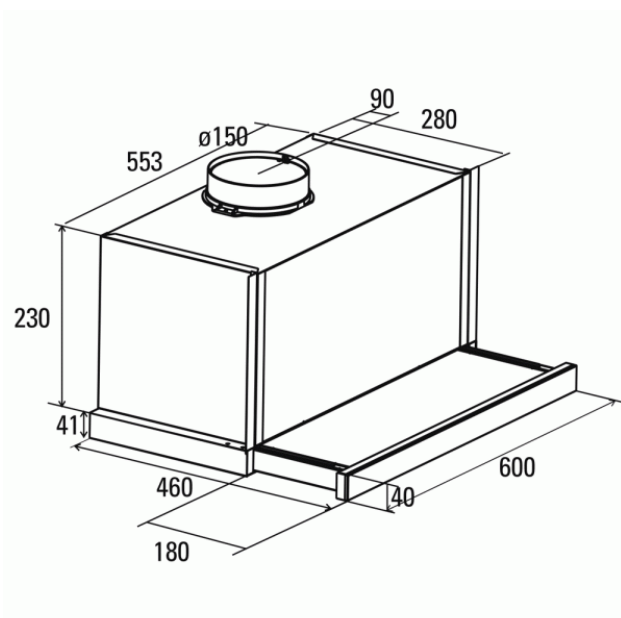

# Odsavač par CATA TF 7600 Nerez výsuvný

- **Kategorie:** Výsuvné
- **Šíře:** 60 cm
- **Barva:** Nerez
- **Motor:** 1 BTDC x 130 W
- **Max. sací výkon\*:** 710 m<sup>3</sup>/h
- **\*Tlak pro měření výkonu dle EN:** 5 Pa
- **Hlučnost Lw (hl. výkonu) - max.:** 64 dB(A)
- **Hlučnost Lw (hl. výkonu) - min.:** 40 dB(A)
- **Max. tlak:** 455 Pa
- **Počet rychlostí:** 4 + TURBO
- **Ovládání:** Elektronické s LED displejem
- **Osvětlení:** 2 x 3,5 W LED
- **Směr odtahu:** Horní odtah
- **Průměr odtahu:** 150 mm
- **Tukové filtry:** Kazetové sendvičové kovové
- **Doběh ventilátoru:** Ano
- **Bezkartáčový motor:** Ano
- **Recirkulace:** Ano
- **LED osvětlení:** Ano
- **Tukové filtry lze mýt v myčce:** Ano
- **Energetická třída:** A
- **Min. výška nad elektrickou deskou:** 500mm
- **Min. výška nad plynovou deskou:** 750mm
- **Hmotnost:** 14,8 kg

**Bezkartáčový (brushless) motor CATA BTDC je konstruovaný tak, aby eliminoval v maximální míře vnitřní tření (tím, že neobsahuje uhlíkové kartáče) a tak dosahoval maximálních výkonů při nízké hlučnosti a nízké spotřebě elektrické energie. Zároveň tím, že nepoužívá uhlíkové kartáče a ty tak není potřeba pravidelně měnit, zvyšuje se životnost motoru a tím i celé digestoře.**

Vestavná výsuvná digestoř s bezkartáčovým motorem: šíře 600 mm, nerez lišta, 1 motor DTDC 130 W, 4 rychlosti + TURBO, 710 m<sup>3</sup>/h (5 Pa), max. tlak 455 Pa, max. hlučnost Lw 64 dB.

Recirkulační režim u vestavných digestořů: Digestoř se osadí uhlíkovým pachovým filtrem. Přefiltrovaný vzduch se z digestoře odvádí obdobně jako u odtahového režimu trubkou, která prochází celou skříňkou. Tato trubka však neústí kolenem do zdi, ale nad skříňkou, kde ji doporučujeme zakončit mřížkou.