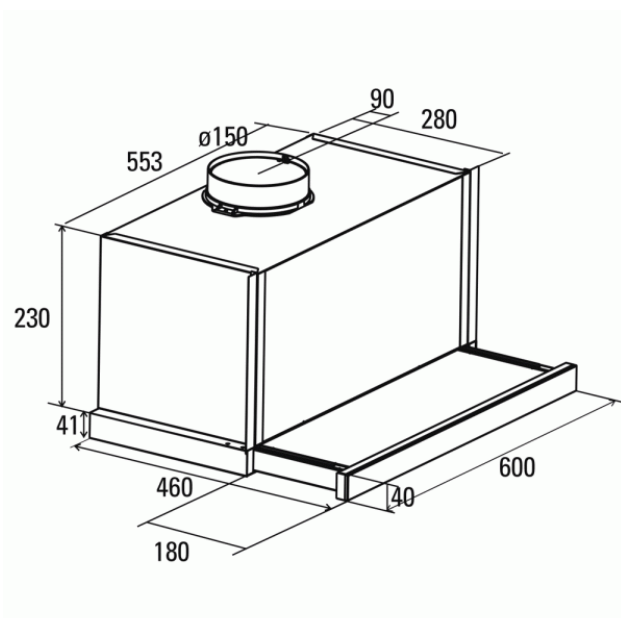

Odsavač par CATA TF 7600 Nerez výsuvný

- **Kategorie:** Výsuvné
- **Šíře:** 60 cm
- **Barva:** Nerez
- **Motor:** 1 BTDC x 130 W
- **Max. sací výkon*:** 710 m³/h
- ***Tlak pro měření výkonu dle EN:** 5 Pa
- **Hlučnost Lw (hl. výkonu) - max.:** 64 dB(A)
- **Hlučnost Lw (hl. výkonu) - min.:** 40 dB(A)
- **Max. tlak:** 455 Pa
- **Počet rychlostí:** 4 + TURBO
- **Ovládání:** Elektronické s LED displejem
- **Osvětlení:** 2 x 3,5 W LED
- **Směr odtahu:** Horní odtah
- **Průměr odtahu:** 150 mm
- **Tukové filtry:** Kazetové sendvičové kovové
- **Doběh ventilátoru:** Ano
- **Bezkartáčový motor:** Ano
- **Recirkulace:** Ano
- **LED osvětlení:** Ano
- **Tukové filtry lze mýt v myčce:** Ano
- **Energetická třída:** A
- **Min. výška nad elektrickou deskou:** 500mm
- **Min. výška nad plynovou deskou:** 750mm
- **Hmotnost:** 14,8 kg

Bezkartáčový (brushless) motor CATA BTDC je konstruovaný tak, aby eliminoval v maximální míře vnitřní tření (tím, že neobsahuje uhlíkové kartáče) a tak dosahoval maximálních výkonů při nízké hlučnosti a nízké spotřebě elektrické energie. Zároveň tím, že nepoužívá uhlíkové kartáče a ty tak není potřeba pravidelně měnit, zvyšuje se životnost motoru a tím i celé digestoře.

Vestavná výsuvná digestoř s bezkartáčovým motorem: šíře 600 mm, nerez lišta, 1 motor DTDC 130 W, 4 rychlosti + TURBO, 710 m³/h (5 Pa), max. tlak 455 Pa, max. hlučnost Lw 64 dB.

Recirkulační režim u vestavných digestořů: Digestoř se osadí uhlíkovým pachovým filtrem. Přefiltrovaný vzduch se z digestoře odvádí obdobně jako u odtahového režimu trubkou, která prochází celou skříňkou. Tato trubka však neústí kolenem do zdi, ale nad skříňkou, kde ji doporučujeme zakončit mřížkou.