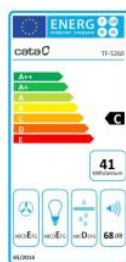

# Odsavač par CATA TF 60 Nerez Výsuvná 600

- **Kategorie:** Výsuvné
- **Šíře:** 60 cm
- **Barva:** Nerez
- **Motor:** 1 × 65 W
- **Max. sací výkon\*:** 179 m<sup>3</sup>/h
- **\*Tlak pro měření výkonu dle EN:** 15 Pa
- **Hlučnost Lw (hl. ak. výkonu) - min.:** 56 dB(A)
- **Max. tlak:** 205 Pa
- **Počet rychlostí:** 3
- **Ovládání:** Mechanické posuvné
- **Osvětlení:** 1 × 5,5 W LED
- **Směr odtahu:** Horní odtah
- **Průměr odtahu:** 120 mm
- **Tukové filtry:** Kazetové sendvičové kovové
- **Recirkulace:** Ano
- **Tukové filtry lze mýt v myčce:** Ano
- **Energetická třída:** C
- **Min. výška nad elektrickou deskou:** 500mm
- **Min. výška nad plynovou deskou:** 750mm
- **Hmotnost:** 8,47kg

Vestavná, 60 cm, 1 motory 65 W, 3 rychlosti, 179 m<sup>3</sup>/h (15 Pa), max. tlak 205 Pa, max. hlučnost Lw 68 dB(A)

Recirkulační režim u vestavných digestořů: Digestoř se osadí uhlíkovým pachovým filtrem. Přefiltrovaný vzduch se z digestoře odvádí obdobně jako u odtahového režimu trubkou, která prochází celou skříňkou. Tato trubka však neústí kolenem do zdi, ale nad skříňku, kde ji doporučujeme zakončit mřížkou.