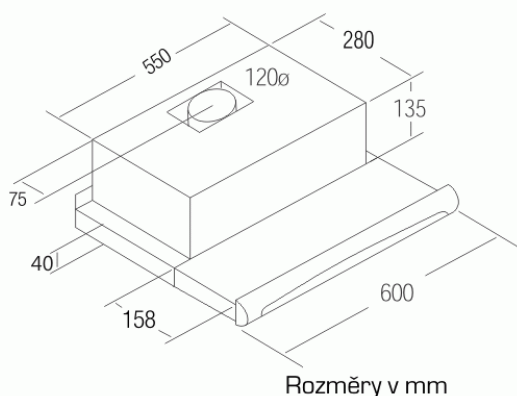

# Odsavač par CATA TF 60 Nerez Výsuvná 600

- **Kategorie:** Výsuvné
- **Šíře:** 60 cm
- **Barva:** Nerez
- **Motor:** 1 × 65 W
- **Max. sací výkon\*:** 179 m<sup>3</sup>/h
- **\*Tlak pro měření výkonu dle EN:** 15 Pa
- **Hlučnost Lw (hl. ak. výkonu) - min.:** 56 dB(A)
- **Max. tlak:** 205 Pa
- **Počet rychlostí:** 3
- **Ovládání:** Mechanické posuvné
- **Osvětlení:** 1 × 5,5 W LED
- **Směr odtahu:** Horní odtah
- **Průměr odtahu:** 120 mm
- **Tukové filtry:** Kazetové sendvičové kovové
- **Recirkulace:** Ano
- **Tukové filtry lze mýt v myčce:** Ano
- **Energetická třída:** C
- **Min. výška nad elektrickou deskou:** 500mm
- **Min. výška nad plynovou deskou:** 750mm
- **Hmotnost:** 8,47kg

Vestavná, 60 cm, 1 motory 65 W, 3 rychlosti, 179 m<sup>3</sup>/h (15 Pa), max. tlak 205 Pa, max. hlučnost Lw 68 dB(A)

Recirkulační režim u vestavných digestořů: Digestoř se osadí uhlíkovým pachovým filtrem. Přefiltrovaný vzduch se z digestoře odvádí obdobně jako u odtahového režimu trubkou, která prochází celou skříňkou. Tato trubka však neústí kolenem do zdi, ale nad skříňku, kde ji doporučujeme zakončit mřížkou.

<b>Cena pro Vás:</b>	<b>Kč</b>
<b>Cena včetně DPH:</b>	<b>2 890.00 Kč</b>
<b>Cena bez DPH:</b>	<b>2 388.43 Kč</b>
<b>Rec. poplatek RP - Odsavače par do 25 kg včetně DPH:</b>	<b>15.61 Kč</b>
<b>Rec. poplatek RP - Odsavače par do 25 kg bez DPH:</b>	<b>12.90 Kč</b>
Kód zboží:	<b>02033309</b>
Záruka:	<b>24 měsíců</b>
Výrobce:	<b>CATA</b>