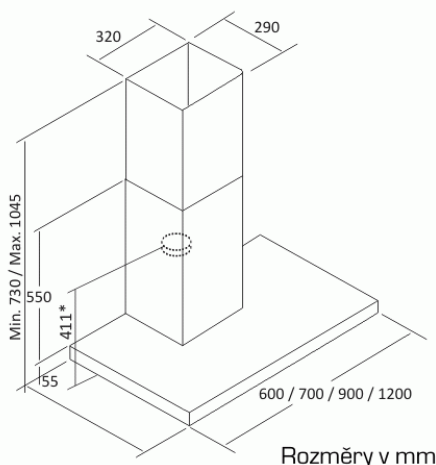

Odsavač par CATA SYGMA VL3 Nerez 600

* platí pro přírubu Ø150 mm, při použití redukce na Ø125 mm je rozměr o cca 70 mm vyšší

- **Kategorie:** Komínové ke zdi
- **Šíře:** 60 cm
- **Barva:** Nerez
- **Motor:** BT2 x 240 W
- **Max. sací výkon*:** 780 m³/h
- ***Tlak pro měření výkonu dle EN:** 5 Pa
- **Hlučnost Lw (hl. výkonu) - max.:** 67 dB(A)
- **Hlučnost Lw (hl. výkonu) - min.:** 50 dB(A)
- **Max. tlak:** 405 Pa
- **Počet rychlostí:** 3
- **Ovládání:** Elektronické s podsvícením
- **Osvětlení:** 2 x 4 W LED
- **Směr odtahu:** Horní odtah
- **Průměr odtahu:** 150 mm
- **Tukové filtry:** Kazetové sendvičové kovové
- **Výška k vrcholu příruby:** 411 mm
- **Doběh ventilátoru:** Ano
- **Recirkulace:** Ano
- **Výšková variabilita:** Ano
- **LED osvětlení:** Ano
- **Snadné čištění:** Ano
- **Tukové filtry lze mýt v myčce:** Ano
- **Energetická třída:** C
- **Min. výška nad elektrickou deskou:** 500mm
- **Min. výška nad plynovou deskou:** 750mm

Komínová ke zdi, 600 mm, nerez, ovládání VL3 s modře prosvětlenými tlačítky, 1 motor BT2 240 W, 3 rychlosti, 780 m³/h (5 Pa), max. hlučnost Lw 67 dB(A), max. tlak 405 Pa, 15 min. časovač, LED světla

Cena pro Vás:	Kč
Cena včetně DPH:	12 990.00 Kč
Cena bez DPH:	10 735.54 Kč
Rec. poplatek RP - Odsavače par a čističky do 25 kg včetně DPH:	15.61 Kč
Rec. poplatek RP - Odsavače par a čističky do 25 kg bez DPH:	12.90 Kč

Kód zboží:	02060305
Záruka:	24 měsíců
Výrobce:	CATA