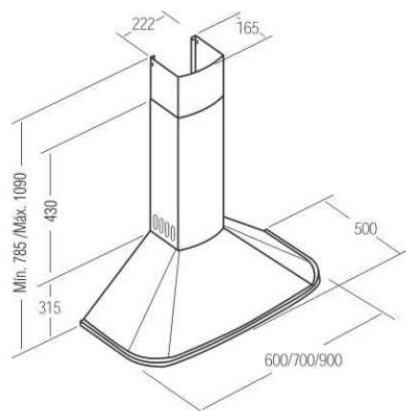

# Odsavač par CATA NEBLIA Nerez 600

- **Kategorie:** Komínové ke zdi
- **Šíře:** 60 cm
- **Barva:** Nerez
- **Motor:** M3 R × 240 W
- **Max. sací výkon\*:** 645 m<sup>3</sup>/h
- **\*Tlak pro měření výkonu dle EN:** 5 Pa
- **Hlučnost Lw (hl. výkonu) - max.:** 71,8 dB(A)
- **Hlučnost Lw (hl. výkonu) - min.:** 57,8 dB(A)
- **Max. tlak:** 430 Pa
- **Počet rychlostí:** 3
- **Ovládání:** Mechanické tlačítkové
- **Osvětlení:** Žárovkové 2 × 40 W
- **Směr odtahu:** Horní odtah
- **Průměr odtahu:** 150 mm
- **Tukové filtry:** Kazetové sendvičové kovové
- **Výška k vrcholu příruby:** 395 mm
- **Recirkulace:** Ano
- **Výšková variabilita:** Ano
- **Tukové filtry lze mýt v myčce:** Ano
- **Energetická třída:** D
- **Min. výška nad elektrickou deskou:** 500mm
- **Min. výška nad plynovou deskou:** 750mm

Komínová ke zdi, 600 mm, nerez, 1 motor M3 R 240 W, 3 rychlosti, 645 m<sup>3</sup>/h (5 Pa), max. hlučnost Lw 71,8 dB(A), max. tlak 430 Pa

<b>Cena pro Vás:</b>	<b>Kč</b>
<b>Cena včetně DPH:</b>	<b>6 990.00 Kč</b>
<b>Cena bez DPH:</b>	<b>5 776.86 Kč</b>
<b>Rec. poplatek RP - Odsavače par do 25 kg včetně DPH:</b>	<b>15.61 Kč</b>
<b>Rec. poplatek RP - Odsavače par do 25 kg bez DPH:</b>	<b>12.90 Kč</b>
Kód zboží:	<b>02052300</b>
Záruka:	<b>24 měsíců</b>
Výrobce:	<b>CATA</b>