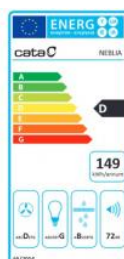

# Odsavač par CATA NEBLIA Nerez 600

- **Kategorie:** Komínové ke zdi
- **Šíře:** 60 cm
- **Barva:** Nerez
- **Motor:** M3 R × 240 W
- **Max. sací výkon\*:** 645 m<sup>3</sup>/h
- **\*Tlak pro měření výkonu dle EN:** 5 Pa
- **Hlučnost Lw (hl. výkonu) - max.:** 71,8 dB(A)
- **Hlučnost Lw (hl. výkonu) - min.:** 57,8 dB(A)
- **Max. tlak:** 430 Pa
- **Počet rychlostí:** 3
- **Ovládání:** Mechanické tlačítkové
- **Osvětlení:** Žárovkové 2 × 40 W
- **Směr odtahu:** Horní odtah
- **Průměr odtahu:** 150 mm
- **Tukové filtry:** Kazetové sendvičové kovové
- **Výška k vrcholu příruby:** 395 mm
- **Recirkulace:** Ano
- **Výšková variabilita:** Ano
- **Tukové filtry lze mýt v myčce:** Ano
- **Energetická třída:** D
- **Min. výška nad elektrickou deskou:** 500mm
- **Min. výška nad plynovou deskou:** 750mm

Komínová ke zdi, 600 mm, nerez, 1 motor M3 R 240 W, 3 rychlosti, 645 m<sup>3</sup>/h (5 Pa), max. hlučnost Lw 71,8 dB(A), max. tlak 430 Pa

<b>Cena pro Vás:</b>	<b>Kč</b>
<b>Cena včetně DPH:</b>	<b>6 990.00 Kč</b>
<b>Cena bez DPH:</b>	<b>5 776.86 Kč</b>
<b>Rec. poplatek RP - Odsavače par do 25 kg včetně DPH:</b>	<b>15.61 Kč</b>
<b>Rec. poplatek RP - Odsavače par do 25 kg bez DPH:</b>	<b>12.90 Kč</b>
Kód zboží:	<b>02052300</b>
Záruka:	<b>24 měsíců</b>
Výrobce:	<b>CATA</b>