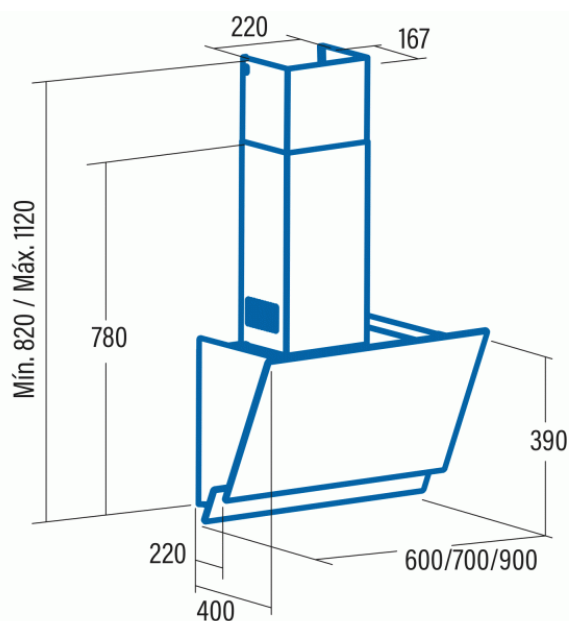

# Odsavač par CATA JUNO A+ ÚSPORNÝ 44 DB(A) SUPERTICHÝ 575 M3/H VÝKONNÝ NEREZ ČERNÉ SKLO 700

- **Kategorie:** Komínové ke zdi
- **Šíře:** 70 cm
- **Barva:** Nerez / sklo
- **Upřesnění:** Černé sklo
- **Motor:** T1DC × 110 W
- **Max. sací výkon\*:** 575 m<sup>3</sup>/h
- **\*Tlak pro měření výkonu dle EN:** 5 Pa
- **Hlučnost Lw (hl. ak. výkonu) - max.:** 61 dB(A)
- **Hlučnost Lw (hl. ak. výkonu) - min.:** 44 dB(A)
- **Max. tlak:** 315 Pa
- **Počet rychlostí:** 5+1
- **Ovládání:** Dotykové (senzorové) TC
- **Osvětlení:** LED
- **Směr odtahu:** Horní odtah
- **Průměr odtahu:** 150 mm
- **Tukové filtry:** Kazetové sendvičové kovové
- **Regulace intenzity osvětlení:** Ano
- **Doběh ventilátoru:** Ano
- **Bezkartáčový motor:** Ano
- **Recirkulace:** Ano
- **Výšková variabilita:** Ano
- **LED osvětlení:** Ano
- **Tukové filtry lze mýt v myčce:** Ano
- **Energetická třída:** A+
- **Min. výška nad elektrickou deskou:** 500mm
- **Min. výška nad plynovou deskou:** 750mm

Bezkartáčový (brushless) motor CATA T1DC je konstruovaný tak, aby eliminoval v maximální míře vnitřní tření (tím, že neobsahuje uhlíkové kartáče) a tak dosahoval maximálních výkonů při nízké hlučnosti a nízké spotřebě elektrické energie. Zároveň tím, že nepoužívá uhlíkové kartáče a ty tak není potřeba pravidelně měnit, zvyšuje se životnost motoru a tím i celé digestoře.

Komínová ke zdi, 700 mm, nerez/černé sklo, dotykové (senzorové) ovládání TC, 1 motor T1DC 110 W, 5+1 rychlostí, 575 m<sup>3</sup>/h (5 Pa), max. hlučnost Lw 61 dB(A), max. tlak 315 Pa, 15 min. časovač, LED osvětlení s nastavitelnou intenzitou jasů