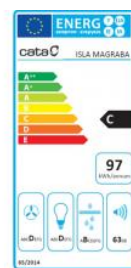

Odsavač par CATA ISLA MAGRABA 650

- **Kategorie:** Lustrová
- **Šíře:** 65 cm
- **Barva:** Nerez / bílá
- **Motor:** BT2 × 200 W
- **Max. sací výkon*:** 645 m³/h
- **Hlučnost Lw (hl. ak. výkonu) - max.:** 63 dB(A)
- **Hlučnost Lw (hl. ak. výkonu) - min.:** 48 dB(A)
- **Počet rychlostí:** 3
- **Ovládání:** Elektronické tlačítkové
- **Osvětlení:** 3 × LED 3,5 W
- **Tukové filtry:** Kovové sendvičové
- **Doběh ventilátoru:** Ano
- **Recirkulace:** Pouze recirkulace
- **Výšková variabilita:** Ano
- **LED osvětlení:** Ano
- **Tukové filtry lze mýt v myčce:** Ano
- **Energetická třída:** C
- **Min. výška nad elektrickou deskou:** 500mm
- **Min. výška nad plynovou deskou:** 750mm
- **Hmotnost:** 30 kg

Ostrůvková lustrová digestoř, šíře 65 cm, nerez/bílá, max. výkon 645 m³/h (5 Pa), hlučnost Lw 48 - 63 dB(A), 3 rychlosti, kovové sendvičové tukové filtry, které lze mýt v myčce, v myčce lze mýt i uhlíkový pachový filtr, digestoř určená pro provoz v recirkulačním režimu, úsporné LED osvětlení 3 × 3,5 W, elektronické tlačítkové ovládání s doběhovým časovačem

Cena pro Vás:	Kč
Cena včetně DPH:	35 990.00 Kč
Cena bez DPH:	29 743.80 Kč
Rec. poplatek RP - Odsavače par a čističky do 25 kg včetně DPH:	15.61 Kč
Rec. poplatek RP - Odsavače par a čističky do 25 kg bez DPH:	12.90 Kč
Kód zboží:	02119207
Záruka:	24 měsíců
Výrobce:	CATA