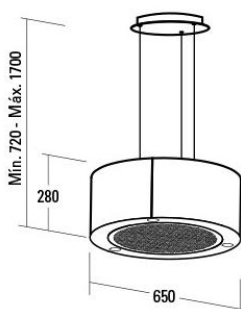

Odsavač par CATA ISLA MAGRABA 650