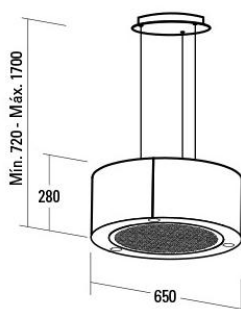

Odsavač par CATA ISLA MAGRABA 650