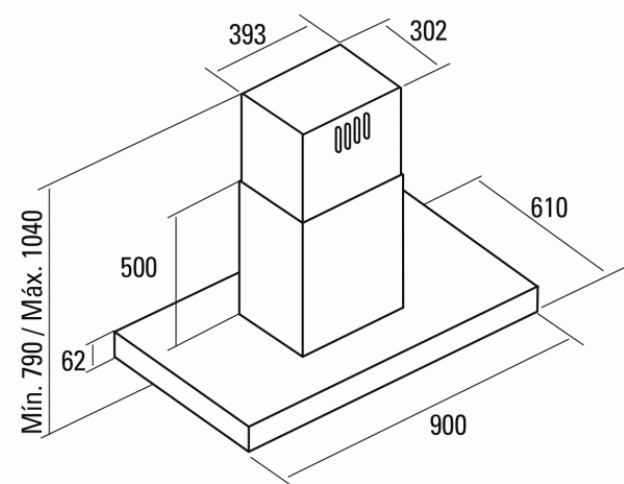

Odsavač par CATA ISLA LEGEND Nerez/Černé zrcadlové sklo 900

- **Kategorie:** Ostrůvkové
- **Šíře:** 90 cm
- **Barva:** Nerez / sklo
- **Upřesnění:** Černé zrcadlové sklo
- **Motor:** BTDCA × 130 W
- **Max. sací výkon*:** 710 m³/h
- ***Tlak pro měření výkonu dle EN:** 5 Pa
- **Hlučnost Lw (hl. ak. výkonu) - max.:** 64 dB(A)
- **Hlučnost Lw (hl. ak. výkonu) - min.:** 39 dB(A)
- **Max. tlak:** 455 Pa
- **Počet rychlostí:** 4+1
- **Ovládání:** Dotykové (senzorové) TC Slider
- **Osvětlení:** 2 × 3,5 W LED
- **Směr odtahu:** Horní odtah
- **Průměr odtahu:** 150 mm
- **Tukové filtry:** Kazetové sendvičové kovové
- **Regulace intenzity osvětlení:** Ano
- **Doběh ventilátoru:** Ano
- **Bezkartáčový motor:** Ano
- **Recirkulace:** Ano
- **Výšková variabilita:** Ano
- **LED osvětlení:** Ano
- **Tukové filtry lze mýt v myčce:** Ano
- **Energetická třída:** A+
- **Min. výška nad elektrickou deskou:** 500mm
- **Min. výška nad plynovou deskou:** 750mm
- **Hmotnost:** 32,2kg

Bezkartáčový (brushless) motor CATA BTDCA je konstruovaný tak, aby eliminoval v maximální míře vnitřní tření (tím, že neobsahuje uhlíkové kartáče) a tak dosahoval maximálních výkonů při nízké hlučnosti a nízké spotřebě elektrické energie. Zároveň tím, že nepoužívá uhlíkové kartáče a ty tak není potřeba pravidelně měnit, zvyšuje se životnost motoru a tím i celé digestoře.

Ostrůvková, 900 mm, nerez/černé zrcadlové sklo, dotykové (senzorové) ovládání TC Slider, 1 motor BTDCA 130 W, 4+1 rychlostí, 710 m³/h (5 Pa), max. hlučnost Lw 64 dB(A), max. tlak 455 Pa, 15 min. časovač, LED osvětlení s nastavitelnou intenzitou jasu