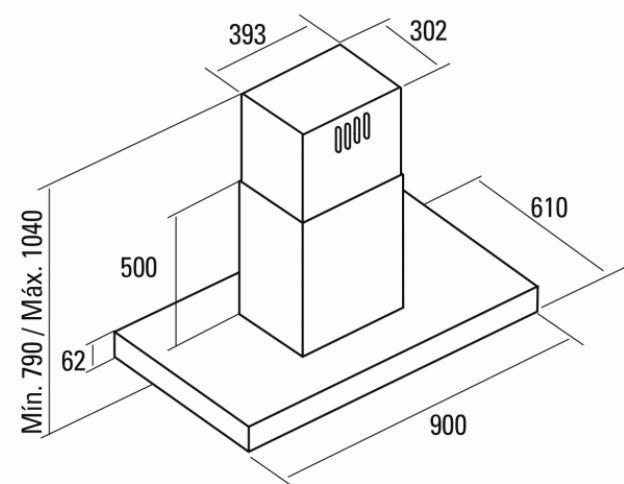

# Odsavač par CATA ISLA LEGEND Nerez/Černé zrcadlové sklo 900

- **Kategorie:** Ostrůvkové
- **Šíře:** 90 cm
- **Barva:** Nerez / sklo
- **Upřesnění:** Černé zrcadlové sklo
- **Motor:** BTDCA × 130 W
- **Max. sací výkon\*:** 710 m<sup>3</sup>/h
- **\*Tlak pro měření výkonu dle EN:** 5 Pa
- **Hlučnost Lw (hl. ak. výkonu) - max.:** 64 dB(A)
- **Hlučnost Lw (hl. ak. výkonu) - min.:** 39 dB(A)
- **Max. tlak:** 455 Pa
- **Počet rychlostí:** 4+1
- **Ovládání:** Dotykové (senzorové) TC Slider
- **Osvětlení:** 2 × 3,5 W LED
- **Směr odtahu:** Horní odtah
- **Průměr odtahu:** 150 mm
- **Tukové filtry:** Kazetové sendvičové kovové
- **Regulace intenzity osvětlení:** Ano
- **Doběh ventilátoru:** Ano
- **Bezkartáčový motor:** Ano
- **Recirkulace:** Ano
- **Výšková variabilita:** Ano
- **LED osvětlení:** Ano
- **Tukové filtry lze mýt v myčce:** Ano
- **Energetická třída:** A+
- **Min. výška nad elektrickou deskou:** 500mm
- **Min. výška nad plynovou deskou:** 750mm
- **Hmotnost:** 32,2 kg

Bezkartáčový (brushless) motor CATA BTDCA je konstruovaný tak, aby eliminoval v maximální míře vnitřní tření (tím, že neobsahuje uhlíkové kartáče) a tak dosahoval maximálních výkonů při nízké hlučnosti a nízké spotřebě elektrické energie. Zároveň tím, že nepoužívá uhlíkové kartáče a ty tak není potřeba pravidelně měnit, zvyšuje se životnost motoru a tím i celé digestoře.

Ostrůvková, 900 mm, nerez/černé zrcadlové sklo, dotykové (senzorové) ovládání TC Slider, 1 motor BTDCA 130 W, 4+1 rychlostí, 710 m<sup>3</sup>/h (5 Pa), max. hlučnost Lw 64 dB(A), max. tlak 455 Pa, 15 min. časovač, LED osvětlení s nastavitelnou intenzitou jasu