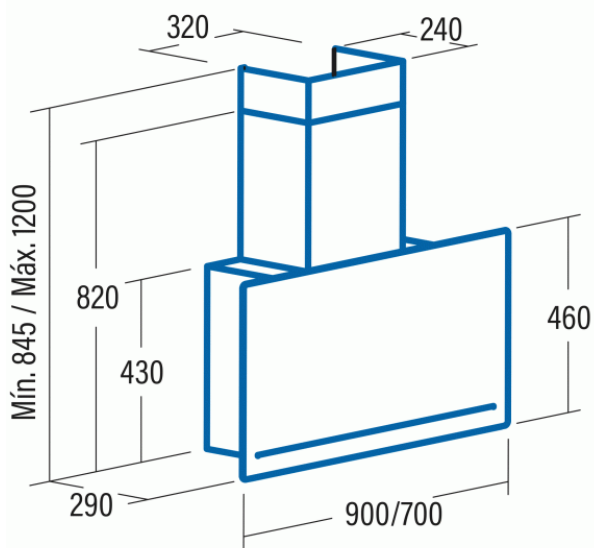

Odsavač par CATA GOYA A+ ÚSPORNÝ 39 DB(A) SUPERTICHÝ 780 M3/H VÝKONNÝ NEREZ ČERNÉ SKLO 700

- **Kategorie:** Komínové ke zdi
- **Šíře:** 70 cm
- **Barva:** Nerez / sklo
- **Upřesnění:** Černé sklo
- **Motor:** BTDCA × 130 W
- **Max. sací výkon*:** 780 m³/h
- ***Tlak pro měření výkonu dle EN:** 5 Pa
- **Hlučnost Lw (hl. ak. výkonu) - max.:** 67 dB(A)
- **Hlučnost Lw (hl. ak. výkonu) - min.:** 39 dB(A)
- **Max. tlak:** 375 Pa
- **Počet rychlostí:** 4+1
- **Ovládání:** Dotykové (senzorové) TC Slider
- **Osvětlení:** LED pásek
- **Směr odtahu:** Horní odtah
- **Průměr odtahu:** 150 mm
- **Tukové filtry:** Kasetové sendvičové kovové
- **Regulace intenzity osvětlení:** Ano
- **Doběh ventilátoru:** Ano
- **Bezkartáčový motor:** Ano
- **Recirkulace:** Ano
- **Výšková variabilita:** Ano
- **LED osvětlení:** Ano
- **Tukové filtry lze mýt v myčce:** Ano
- **Energetická třída:** A+
- **Min. výška nad elektrickou deskou:** 500mm
- **Min. výška nad plynovou deskou:** 750mm

Bezkartáčový (brushless) motor CATA BTDCA je konstruovaný tak, aby eliminoval v maximální míře vnitřní tření (tím, že neobsahuje uhlíkové kartáče) a tak dosahoval maximálních výkonů při nízké hlučnosti a nízké spotřebě elektrické energie. Zároveň tím, že nepoužívá uhlíkové kartáče a ty tak není potřeba pravidelně měnit, zvyšuje se životnost motoru a tím i celé digestoře.

Digestoř CATA GOYA je unikátní kombinací obvodového a spodního sání (při zaklopené čelní desce odsává přes tukový filtr ve spodní části digestoře)

Komínová ke zdi, 700 mm, nerez/černé sklo, dotykové (senzorové) ovládání TC Slider, 1 motor BTDCA 130 W, 4+1 rychlostí, 780 m³/h (5 Pa), max. hlučnost Lw 61 dB(A), max. tlak 375 Pa, 15 min. časovač, LED pásek s nastavitelnou intenzitou jasu