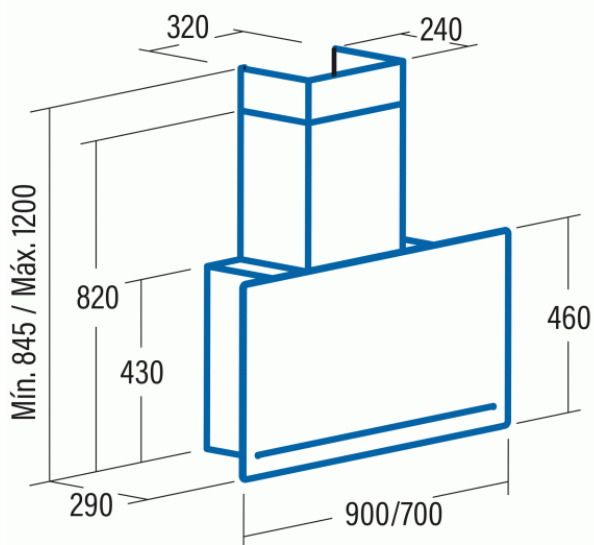

Odsavač par CATA GOYA A+ ÚSPORNÝ 39 DB(A) SUPERTICHÝ 780 M3/H VÝKONNÝ NEREZ BÍLÉ SKLO 700

- **Kategorie:** Komínové ke zdi
- **Šíře:** 70 cm
- **Barva:** Nerez / sklo
- **Upřesnění:** Bílé sklo
- **Motor:** BTDCA × 130 W
- **Max. sací výkon*:** 780 m³/h
- ***Tlak pro měření výkonu dle EN:** 5 Pa
- **Hlučnost Lw (hl. ak. výkonu) - max.:** 67 dB(A)
- **Hlučnost Lw (hl. ak. výkonu) - min.:** 39 dB(A)
- **Max. tlak:** 375 Pa
- **Počet rychlostí:** 4+1
- **Ovládání:** Dotykové (senzorové) TC Slider
- **Osvětlení:** LED pásek
- **Směr odtahu:** Horní odtah
- **Průměr odtahu:** 150 mm
- **Tukové filtry:** Kazetové sendvičové kovové
- **Regulace intenzity osvětlení:** Ano
- **Doběh ventilátoru:** Ano
- **Bezkartáčový motor:** Ano
- **Recirkulace:** Ano
- **Výšková variabilita:** Ano
- **LED osvětlení:** Ano
- **Tukové filtry lze mýt v myčce:** Ano
- **Energetická třída:** A+
- **Min. výška nad elektrickou deskou:** 500mm
- **Min. výška nad plynovou deskou:** 750mm

Bezkartáčový (brushless) motor CATA BTDCA je konstruovaný tak, aby eliminoval v maximální míře vnitřní tření (tím, že neobsahuje uhlíkové kartáče) a tak dosahoval maximálních výkonů při nízké hlučnosti a nízké spotřebě elektrické energie. Zároveň tím, že nepoužívá uhlíkové kartáče a ty tak není potřeba pravidelně měnit, zvyšuje se životnost motoru a tím i celé digestoře.

Digestoř CATA GOYA je unikátní kombinací obvodového a spodního sání (při zaklopené čelní desce odsává přes tukový filtr ve spodní části digestoře)

Komínová ke zdi, 700 mm, nerez/bílé sklo, dotykové (senzorové) ovládání TC Slider, 1 motor BTDCA 130 W, 4+1 rychlostí, 780 m³/h (5 Pa), max. hlučnost Lw 61 dB(A), max. tlak 375 Pa, 15 min. časovač, LED pásek s nastavitelnou intenzitou jasu