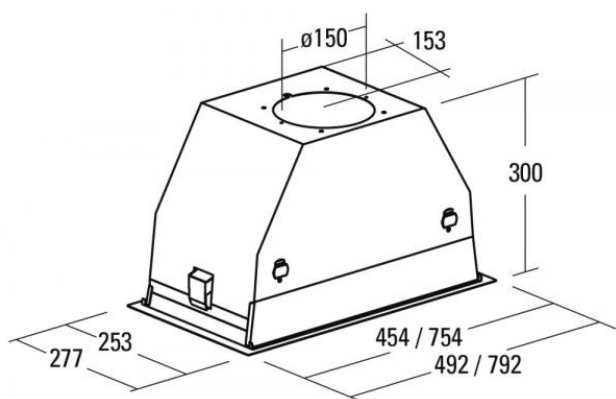

# Odsavač par CATA GC DUAL 75 Černé sklo EXTRA TICHÁ A VÝKONNÁ

- **Kategorie:** Vestavné
- **Šíře:** 90 cm
- **Barva:** Černá / sklo
- **Upřesnění:** Černé sklo
- **Motor:** BT3 × 280 W
- **Max. sací výkon\*:** 710 m<sup>3</sup>/h
- **\*Tlak pro měření výkonu dle EN:** 5 Pa
- **Hlučnost Lw (hl. ak. výkonu) - max.:** 67 dB(A)
- **Hlučnost Lw (hl. ak. výkonu) - min.:** 40 dB(A)
- **Max. tlak:** 450 Pa
- **Počet rychlostí:** 3 + Turbo
- **Ovládání:** Dotykové (senzorové) TC
- **Osvětlení:** 2 × 4 W LED
- **Směr odtahu:** Horní
- **Průměr odtahu:** 150 mm
- **Tukové filtry:** Kazetové sendvičové kovové
- **Doběh ventilátoru:** Ano
- **Recirkulace:** Ano
- **LED osvětlení:** Ano
- **Tukové filtry lze mýt v myčce:** Ano
- **Energetická třída:** A
- **Min. výška nad elektrickou deskou:** 500mm
- **Min. výška nad plynovou deskou:** 750mm
- **Hmotnost:** 9,5 kg

Neviditelná vestavná digestoř, 750 mm (pro 900 mm skříňku), nerez / černé sklo, přehledné a snadno přístupné dotykové (senzorové) ovládání na výklpném spodním panelu, 3 rychlosti, max. výkon 710 m<sup>3</sup>/h (5 Pa), hlučnost Lw 40 – 67 dB(A), max. tlak 450 Pa, 15 min. časovač, kovové sendvičové tukové filtry, které lze mýt v myčce, výstupní průměr 150 mm, možnost práce v odtahovém i recirkulačním režimu, snadná montáž, Výbava: úsporné LED osvětlení 2 × 4 W s nastavitelnou intenzitou jasu.