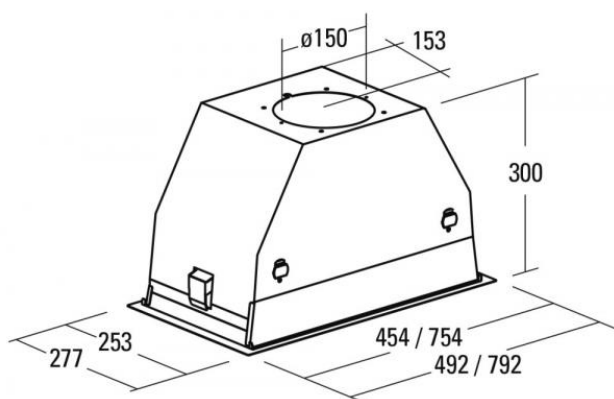

Odsavač par CATA GC DUAL 45 Bílé sklo EXTRA

TICHÁ A VÝKONNÁ

- **Kategorie:** Vestavné
- **Šíře:** 60 cm
- **Barva:** Nerez / sklo
- **Upřesnění:** Mléčně bílé sklo
- **Motor:** BT3 × 280 W
- **Max. sací výkon*:** 710 m³/h
- ***Tlak pro měření výkonu dle EN:** 5 Pa
- **Hlučnost Lw (hl. ak. výkonu) - max.:** 67 dB(A)
- **Hlučnost Lw (hl. ak. výkonu) - min.:** 40 dB(A)
- **Max. tlak:** 450 Pa
- **Počet rychlostí:** 3 + Turbo
- **Ovládání:** Dotykové (senzorové) TC
- **Osvětlení:** 2 × 4 W LED
- **Směr odtahu:** Horní
- **Průměr odtahu:** 150 mm
- **Tukové filtry:** Kazetové sendvičové kovové
- **Doběh ventilátoru:** Ano
- **Recirkulace:** Ano
- **LED osvětlení:** Ano
- **Tukové filtry lze mýt v myčce:** Ano
- **Energetická třída:** A
- **Min. výška nad elektrickou deskou:** 500mm
- **Min. výška nad plynovou deskou:** 750mm
- **Hmotnost:** 7,42kg

Neviditelná vestavná digestoř, 450 mm (pro 600 mm skříňku), nerez / bílé sklo, přehledné a snadno přístupné dotykové (senzorové) ovládání na výklopném spodním panelu, 3 rychlosti, max. výkon 710 m³/h (5 Pa), hlučnost Lw 40 – 67 dB(A), max. tlak 450 Pa, 15 min. časovač, kovové sendvičové tukové filtry, které lze mýt v myčce, výstupní průměr 150 mm, možnost práce v odtahovém i recirkulačním režimu, snadná montáž, Výbava: úsporné LED osvětlení 2 × 4 W s nastavitelnou intenzitou jasu.