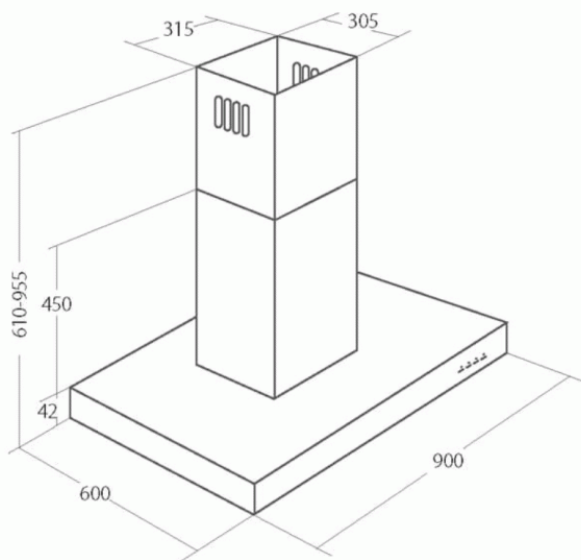

Odsavač par CATA EMPIRE VIP OD 742090 SLIM + DÁLKOVÉ OVLÁDÁNÍ

- **Kategorie:** Ostrůvkové
- **Šíře:** 90 cm
- **Barva:** Nerez / sklo
- **Upřesnění:** Černé sklo
- **Motor:** 1 × 275 W
- **Max. sací výkon*:** 727 m³/h
- ***Tlak pro měření výkonu dle EN:** 5 Pa
- **Hlučnost Lw (hl. ak. výkonu) - max.:** 69 dB(A)
- **Hlučnost Lw (hl. ak. výkonu) - min.:** 51 dB(A)
- **Počet rychlostí:** 3 + TURBO
- **Ovládání:** Elektronické dotykové LED displejem
- **Osvětlení:** 3 × LED 2 W
- **Směr odtahu:** Nahoru
- **Průměr odtahu:** 150, zdarma redukce 150 / 120 mm
- **Tukové filtry:** Kovové sendvičové
- **Doběh ventilátoru:** Ano
- **Recirkulace:** Ano
- **Výšková variabilita:** Ano
- **LED osvětlení:** Ano
- **Dálkové ovládání:** Ano
- **Tukové filtry lze mýt v myčce:** Ano
- **Energetická třída:** A
- **Min. výška nad elektrickou deskou:** 500mm
- **Min. výška nad plynovou deskou:** 750mm
- **Hmotnost:** 37,75kg

Ostrůvková digestoř, šíře 90 cm, nerez / černé sklo, max. výkon 727 m³/h (5 Pa), hlučnost Lw 51 – 69 dB(A), 3 rychlosti + TURBO, odsávací jednotky mají individuálně vyvažovanou turbínu, motory jsou opatřené vratnými tepelnými pojistkami (při přetížení motoru vypne, po jeho vychladnutí opět sepne), kovové sendvičové tukové filtry, které lze mýt v myčce, výstupní průměr 150 mm, možnost práce v odtahovém i recirkulačním režimu, **VIP výbava:** úsporné LED osvětlení 4 × 2 W, elektronické dotykové ovládání s doběhovým časovačem, zdarma dálkový ovladač i s bateriemi, zdarma redukce na 120 mm a zpětná klapka, **Benefity:** používání dálkového ovládání usnadňuje údržbu digestoře (méně otisků na digestoři = snazší čištění), ovladač je opatřený magnetem, lze jej přichytit třeba na dveře lednice (může být snadno po ruce, nikam nezapadne)