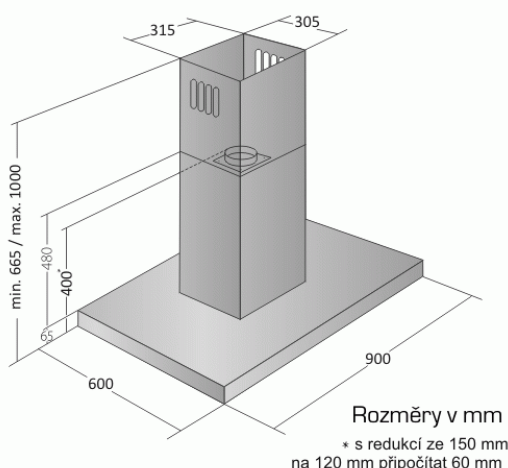

# Odsavač par CATA EMPIRE VIP OD 725090 + DÁLKOVÉ OVLÁDÁNÍ

- **Kategorie:** Ostrůvkové
- **Šíře:** 90 cm
- **Barva:** Nerez / sklo
- **Upřesnění:** Mléčně bílé sklo
- **Motor:** 1 × 240 W
- **Max. sací výkon\*:** 822 m<sup>3</sup>/h
- **\*Tlak pro měření výkonu dle EN:** 5 Pa
- **Hlučnost Lw (hl. ak. výkonu) - max.:** 69 dB(A)
- **Hlučnost Lw (hl. ak. výkonu) - min.:** 51 dB(A)
- **Počet rychlostí:** 3 + TURBO
- **Ovládání:** Elektronické s LED displejem
- **Osvětlení:** 4 × LED 2 W
- **Směr odtahu:** Nahoru
- **Průměr odtahu:** 150, zdarma redukce 150 / 120 mm
- **Tukové filtry:** Kovové sendvičové
- **Výška k vrcholu příruby:** 400 (pr. 150) / 460 (pr. 120) mm
- **Doběh ventilátoru:** Ano
- **Recirkulace:** Ano
- **Výšková variabilita:** Ano
- **LED osvětlení:** Ano
- **Dálkové ovládání:** Ano
- **Tukové filtry lze mýt v myčce:** Ano
- **Energetická třída:** B
- **Min. výška nad elektrickou deskou:** 500mm
- **Min. výška nad plynovou deskou:** 750mm
- **Hmotnost:** 25 kg

Ostrůvková digestoř, šíře 90 cm, nerez / bílé sklo, max. výkon 822 m<sup>3</sup>/h (5 Pa), hlučnost Lw 51 - 69 dB(A), 3 rychlosti + TURBO, odsávací jednotky mají individuálně vyvažovanou turbínu, motory jsou opatřené vratnými tepelnými pojistkami (při přetížení motoru vypne, po jeho vychladnutí opět sepne), kovové sendvičové tukové filtry, které lze mýt v myčce, výstupní průměr 150 mm, možnost práce v odtahovém i recirkulačním režimu, **VIP výbava:** úsporné LED osvětlení 4 × 2 W, elektronické dotykové ovládání s doběhovým časovačem, zdarma dálkový ovladač i s bateriemi, zdarma redukce na 120 mm a zpětná klapka, **Benefity:** používání dálkového ovládání usnadňuje údržbu digestoře (méně otisků na digestoři = snazší čištění), ovladač je opatřený magnetem, lze jej přichytit třeba na dveře lednice (může být snadno po ruce, nikam nezapadne)