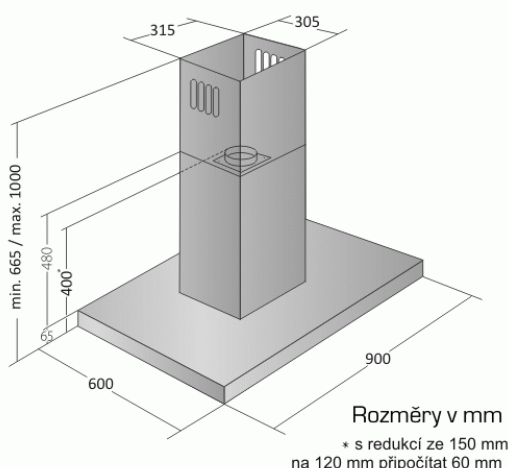

Odsavač par CATA EMPIRE VIP OD 725090 + DÁLKOVÉ OVLÁDÁNÍ

- **Kategorie:** Ostrůvkové
- **Šíře:** 90 cm
- **Barva:** Nerez / sklo
- **Upřesnění:** Mléčně bílé sklo
- **Motor:** 1 × 240 W
- **Max. sací výkon*:** 822 m³/h
- ***Tlak pro měření výkonu dle EN:** 5 Pa
- **Hlučnost Lw (hl. ak. výkonu) - max.:** 69 dB(A)
- **Hlučnost Lw (hl. ak. výkonu) - min.:** 51 dB(A)
- **Počet rychlostí:** 3 + TURBO
- **Ovládání:** Elektronické s LED displejem
- **Osvětlení:** 4 × LED 2 W
- **Směr odtahu:** Nahoru
- **Průměr odtahu:** 150, zdarma redukce 150 / 120 mm
- **Tukové filtry:** Kovové sendvičové
- **Výška k vrcholu příruby:** 400 (pr. 150) / 460 (pr. 120) mm
- **Doběh ventilátoru:** Ano
- **Recirkulace:** Ano
- **Výšková variabilita:** Ano
- **LED osvětlení:** Ano
- **Dálkové ovládání:** Ano
- **Tukové filtry lze mýt v myčce:** Ano
- **Energetická třída:** B
- **Min. výška nad elektrickou deskou:** 500mm
- **Min. výška nad plynovou deskou:** 750mm
- **Hmotnost:** 25 kg

Ostrůvková digestoř, šíře 90 cm, nerez / bílé sklo, max. výkon 822 m³/h (5 Pa), hlučnost Lw 51 - 69 dB(A), 3 rychlosti + TURBO, odsávací jednotky mají individuálně vyvažovanou turbínu, motory jsou opatřené vratnými tepelnými pojistkami (při přetížení motoru vypne, po jeho vychladnutí opět sepne), kovové sendvičové tukové filtry, které lze mýt v myčce, výstupní průměr 150 mm, možnost práce v odtahovém i recirkulačním režimu, **VIP výbava:** úsporné LED osvětlení 4 × 2 W, elektronické dotykové ovládání s doběhovým časovačem, zdarma dálkový ovladač i s bateriemi, zdarma redukce na 120 mm a zpětná klapka, **Benefity:** používání dálkového ovládání usnadňuje údržbu digestoře (méně otisků na digestoři = snazší čištění), ovladač je opatřený magnetem, lze jej přichytit třeba na dveře lednice (může být snadno po ruce, nikam nezapadne)