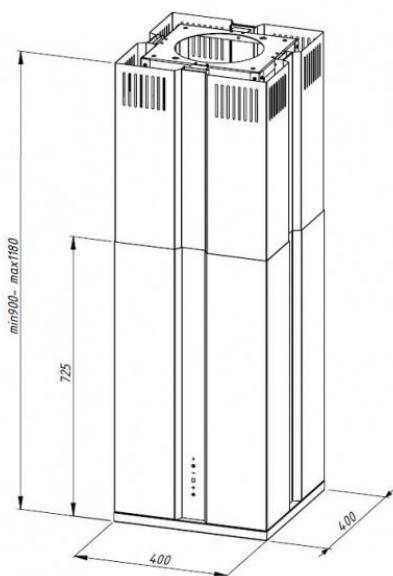

Odsavač par CATA EMPIRE VIP OD 713040 + DÁLKOVÉ OVLÁDÁNÍ

- **Kategorie:** Ostrůvkové
- **Šíře:** 40 cm
- **Barva:** Nerez
- **Motor:** 1 × 275 W
- **Max. sací výkon*:** 822 m³/h
- ***Tlak pro měření výkonu dle EN:** 5 Pa
- **Hlučnost Lw (hl. ak. výkonu) - max.:** 69 dB(A)
- **Hlučnost Lw (hl. ak. výkonu) - min.:** 51 dB(A)
- **Počet rychlostí:** 3 + TURBO
- **Ovládání:** Elektronické s LED displejem
- **Osvětlení:** 4 × LED 2 W
- **Směr odtahu:** Nahoru
- **Průměr odtahu:** 150, zdarma redukce 150 / 120 mm mm
- **Tukové filtry:** Kovové sendvičové
- **Doběh ventilátoru:** Ano
- **Recirkulace:** Ano
- **Výšková variabilita:** Ano
- **LED osvětlení:** Ano
- **Dálkové ovládání:** Ano
- **Tukové filtry lze mýt v myčce:** Ano
- **Energetická třída:** B
- **Min. výška nad elektrickou deskou:** 500mm
- **Min. výška nad plynovou deskou:** 750mm

Ostrůvková digestoř, šíře 40 cm, nerez / černé sklo, max. výkon 822 m³/h (5 Pa), hlučnost Lw 51 - 69 dB(A), 3 rychlosti + TURBO, odsávací jednotky mají individuálně vyvažovanou turbínu, motory jsou opatřené vratnými tepelnými pojistkami (při přetížení motoru vypne, po jeho vychladnutí opět sepne), kovové sendvičové tukové filtry, které lze mýt v myčce, výstupní průměr 150 mm, možnost práce v odtahovém i recirkulačním režimu, **VIP výbava:** úsporné LED osvětlení 4 × 2 W, elektronické dotykové ovládání s doběhovým časovačem, zdarma dálkový ovladač i s bateriemi, zdarma redukce na 120 mm a zpětná klapka, **Benefity:** používání dálkového ovládání usnadňuje údržbu digestoře (méně otisků na digestoři = snazší čištění), ovladač je opatřený magnetem, lze jej přichytit třeba na dveře lednice (může být snadno po ruce, nikam nezapadne)