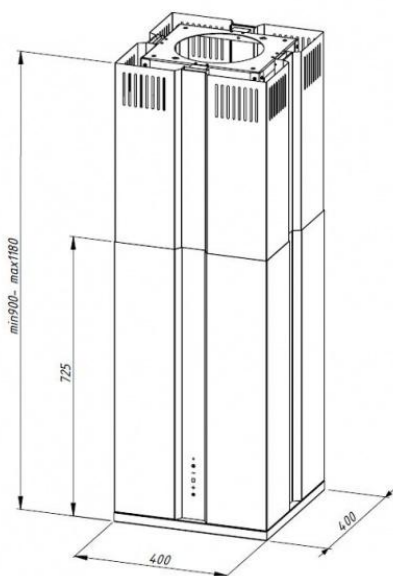

Odsavač par CATA EMPIRE VIP OD 713040 + DÁLKOVÉ OVLÁDÁNÍ

- **Kategorie:** Ostrůvkové
- **Šíře:** 40 cm
- **Barva:** Nerez
- **Motor:** 1 × 240 W
- **Max. sací výkon*:** 822 m³/h
- ***Tlak pro měření výkonu dle EN:** 5 Pa
- **Hlučnost Lw (hl. ak. výkonu) - max.:** 69 dB(A)
- **Hlučnost Lw (hl. ak. výkonu) - min.:** 51 dB(A)
- **Počet rychlostí:** 3 + TURBO
- **Ovládání:** Elektronické s LED displejem
- **Osvětlení:** 4 × LED 2 W
- **Směr odtahu:** Nahoru
- **Průměr odtahu:** 150, zdarma redukce 150 / 120 mm mm
- **Tukové filtry:** Kovové sendvičové
- **Doběh ventilátoru:** Ano
- **Recirkulace:** Ano
- **Výšková variabilita:** Ano
- **LED osvětlení:** Ano
- **Dálkové ovládání:** Ano
- **Tukové filtry lze mýt v myčce:** Ano
- **Energetická třída:** B
- **Min. výška nad elektrickou deskou:** 500mm
- **Min. výška nad plynovou deskou:** 750mm
- **Hmotnost:** 18 kg

Ostrůvková digestoř, šíře 40 cm, nerez / černé sklo, max. výkon 822 m³/h (5 Pa), hlučnost Lw 51 - 69 dB(A), 3 rychlosti + TURBO, odsávací jednotky mají individuálně vyvažovanou turbínu, motory jsou opatřené vratnými tepelnými pojistkami (při přetížení motoru vypne, po jeho vychladnutí opět sepne), kovové sendvičové tukové filtry, které lze mýt v myčce, výstupní průměr 150 mm, možnost práce v odtahovém i recirkulačním režimu, **VIP výbava:** úsporné LED osvětlení 4 × 2 W, elektronické dotykové ovládání s doběhovým časovačem, zdarma dálkový ovladač i s bateriemi, zdarma redukce na 120 mm a zpětná klapka, **Benefity:** používání dálkového ovládání usnadňuje údržbu digestoře (méně otisků na digestoři = snazší čištění), ovladač je opatřený magnetem, lze jej přichytit třeba na dveře lednice (může být snadno po ruce, nikam nezapadne)