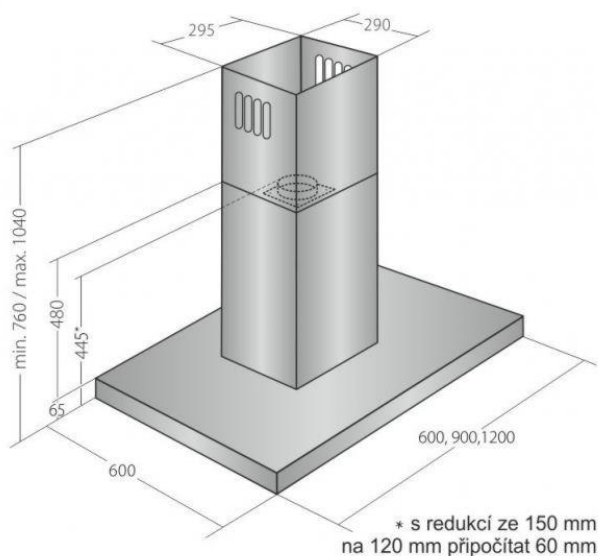

Odsavač par CATA EMPIRE VIP OD 711090 + DÁLKOVÉ OVLÁDÁNÍ

- **Kategorie:** Ostrůvkové
- **Šíře:** 90 cm
- **Barva:** Nerez
- **Motor:** 1 × 275 W
- **Max. sací výkon*:** 822 m³/h
- ***Tlak pro měření výkonu dle EN:** 5 Pa
- **Hlučnost Lw (hl. ak. výkonu) - max.:** 69 dB(A)
- **Hlučnost Lw (hl. ak. výkonu) - min.:** 51 dB(A)
- **Počet rychlostí:** 3 + TURBO
- **Ovládání:** Elektronické s LED displejem
- **Osvětlení:** 4 × LED 2 W
- **Směr odtahu:** Nahoru
- **Průměr odtahu:** 150, zdarma redukce 150 / 120 mm mm
- **Tukové filtry:** Kovové sendvičové
- **Výška k vrcholu příruby:** 445 (pr. 150) / 505 (pr. 120) mm
- **Doběh ventilátoru:** Ano
- **Recirkulace:** Ano
- **Výšková variabilita:** Ano
- **LED osvětlení:** Ano
- **Dálkové ovládání:** Ano
- **Tukové filtry lze mýt v myčce:** Ano
- **Energetická třída:** B
- **Min. výška nad elektrickou deskou:** 500mm
- **Min. výška nad plynovou deskou:** 750mm

Ostrůvková digestoř, šíře 90 cm, nerez, max. výkon 822 m³/h (5 Pa), hlučnost Lw 51 – 69 dB(A), 3 rychlosti + TURBO, odsávací jednotky mají individuálně vyvažovanou turbínu, motory jsou opatřeny vratnými tepelnými pojistkami (při přetížení motoru vypne, po jeho vychladnutí opět sepne), kovové sendvičové tukové filtry, které lze mýt v myčce, výstupní průměr 150 mm, možnost práce v odtahovém i recirkulačním režimu, **VIP výbava:** úsporné LED osvětlení 4 × 2 W, elektronické dotykové ovládání s doběhovým časovačem, zdarma dálkový ovladač i s bateriemi, zdarma redukce na 120 mm a zpětná klapka, **Benefity:** používání dálkového ovládání usnadňuje údržbu digestoře (méně otisků na digestoři = snazší čištění), ovladač je opatřený magnetem, lze jej přichytit třeba na dveře lednice (může být snadno po ruce, nikam nezapadne)