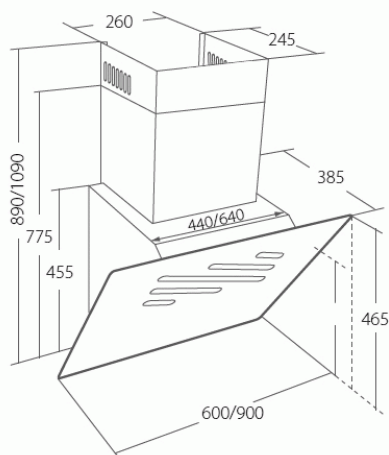

Odsavač par CATA EMPIRE VIP KD 535060 + DÁLKOVÉ OVLÁDÁNÍ

- **Kategorie:** Komínové ke zdi
- **Šíře:** 60 cm
- **Barva:** Nerez / sklo
- **Upřesnění:** Černé sklo
- **Motor:** 1 × 275 W
- **Max. sací výkon*:** 822 m³/h
- ***Tlak pro měření výkonu dle EN:** 5 Pa
- **Hlučnost Lw (hl. ak. výkonu) - max.:** 69 dB(A)
- **Hlučnost Lw (hl. ak. výkonu) - min.:** 51 dB(A)
- **Počet rychlostí:** 3 + TURBO
- **Ovládání:** Elektronické s LED displejem
- **Osvětlení:** 2 × LED 2 W
- **Směr odtahu:** Nahoru
- **Průměr odtahu:** 150, zdarma redukce 150 / 120 mm mm
- **Tukové filtry:** Kovové sendvičové
- **Výška k vrcholu příruby:** 550 (pr. 150) / 610 (pr. 120) mm
- **Doběh ventilátoru:** Ano
- **Recirkulace:** Ano
- **Výšková variabilita:** Ano
- **LED osvětlení:** Ano
- **Dálkové ovládání:** Ano
- **Tukové filtry lze mýt v myčce:** Ano
- **Energetická třída:** A
- **Min. výška nad elektrickou deskou:** 500mm
- **Min. výška nad plynovou deskou:** 750mm

Detailed description: This is a vertical energy label for a product. At the top, it features the 'ENERG' logo with a star and a recycling symbol. Below this, the text 'ESPRE: V3 K2 12C' is displayed. A central graphic shows a color-coded scale from A+++ (dark green) at the top to F (red) at the bottom. A black arrow points to the 'A' level on this scale. To the right of the scale, the energy consumption value '58,7 kWh/m²/yr' is shown in a white box. At the bottom, there are three icons: a fan for 'ACORN', a lightbulb for 'ACORN', and a speaker for 'D'. Below these icons, the value '63,09' is printed. The number '442033' is located at the very bottom left of the label.