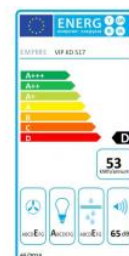

Odsavač par CATA EMPIRE VIP KD 517090 + DÁLKOVÉ OVLÁDÁNÍ

- **Kategorie:** Komínové ke zdi
- **Šíře:** 90 cm
- **Barva:** Nerez
- **Motor:** 1 × 110 W
- **Max. sací výkon*:** 483 m³/h
- ***Tlak pro měření výkonu dle EN:** 5 Pa
- **Hlučnost Lw (hl. ak. výkonu) - max.:** 65 dB(A)
- **Hlučnost Lw (hl. ak. výkonu) - min.:** 50 dB(A)
- **Počet rychlostí:** 3
- **Ovládání:** Elektronické s LED displejem
- **Osvětlení:** 2 × LED 2 W
- **Směr odtahu:** Nahoru
- **Průměr odtahu:** 150, zdarma redukce 150 / 120 mm
- **Tukové filtry:** Kovové sendvičové
- **Výška k vrcholu příruby:** 305 (pr. 150) / 365 (pr. 120) mm
- **Doběh ventilátoru:** Ano
- **Recirkulace:** Ano
- **Výšková variabilita:** Ano
- **LED osvětlení:** Ano
- **Dálkové ovládání:** Ano
- **Tukové filtry lze mýt v myčce:** Ano
- **Energetická třída:** D
- **Min. výška nad elektrickou deskou:** 500mm
- **Min. výška nad plynovou deskou:** 750mm
- **Hmotnost:** 11,2 kg

Maximální výkon 459 m³/h (5 Pa) - hlučnost Lw při max. výkonu je 65 dB(A) - odsávací jednotky mají individuálně vyvažovanou turbínu - motory jsou opatřeny vratnými tepelnými pojistkami (při přetížení motoru vypne, po jeho vychladnutí opět sepne) - elektronické ovládání s LED displejem - dálkové ovládání - zdarma dálkový ovladač i s bateriemi - nastavitelný časovač v rozsahu 10 až 60 minut - indikace nutnosti vyčištění tukových filtrů a výměny uhlíkových filtrů - kovové sendvičové tukové filtry, které lze mýt v myčce - výstupní průměr 150 mm - zdarma přiložena redukce 150 mm / 120 mm a zpětná klapka - možnost práce v odtahovém i v recirkulačním režimu

Cena pro Vás:	Kč
Cena včetně DPH:	9 290.00 Kč
Cena bez DPH:	7 677.69 Kč
Rec. poplatek RP - Odsavače par a čističky do 25 kg včetně DPH:	15.61 Kč
Rec. poplatek RP - Odsavače par a čističky do 25 kg bez DPH:	12.90 Kč

Kód zboží: **51709010**
Záruka: **24 měsíců**
Výrobce: **CATA EMPIRE**