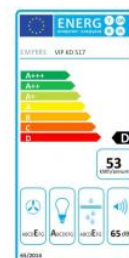

Odsavač par CATA EMPIRE VIP KD 517090 + DÁLKOVÉ OVLÁDÁNÍ

- **Kategorie:** Komínové ke zdi
- **Šíře:** 90 cm
- **Barva:** Nerez
- **Motor:** 1 × 110 W
- **Max. sací výkon*:** 483 m³/h
- ***Tlak pro měření výkonu dle EN:** 5 Pa
- **Hlučnost Lw (hl. ak. výkonu) - max.:** 65 dB(A)
- **Hlučnost Lw (hl. ak. výkonu) - min.:** 50 dB(A)
- **Počet rychlostí:** 3
- **Ovládání:** Elektronické s LED displejem
- **Osvětlení:** 2 × LED 2 W
- **Směr odtahu:** Nahoru
- **Průměr odtahu:** 150, zdarma redukce 150 / 120 mm
- **Tukové filtry:** Kovové sendvičové
- **Výška k vrcholu příruby:** 305 (pr. 150) / 365 (pr. 120) mm
- **Doběh ventilátoru:** Ano
- **Recirkulace:** Ano
- **Výšková variabilita:** Ano
- **LED osvětlení:** Ano
- **Dálkové ovládání:** Ano
- **Tukové filtry lze mýt v myčce:** Ano
- **Energetická třída:** D
- **Min. výška nad elektrickou deskou:** 500mm
- **Min. výška nad plynovou deskou:** 750mm
- **Hmotnost:** 11,2 kg

Maximální výkon 459 m³/h (5 Pa) - hlučnost Lw při max. výkonu je 65 dB(A) - odsávací jednotky mají individuálně vyvažovanou turbínu - motory jsou opatřeny vratnými tepelnými pojistkami (při přetížení motoru vypne, po jeho vychladnutí opět sepne) - elektronické ovládání s LED displejem - dálkové ovládání - zdarma dálkový ovladač i s bateriemi - nastavitelný časovač v rozsahu 10 až 60 minut - indikace nutnosti vyčištění tukových filtrů a výměny uhlíkových filtrů - kovové sendvičové tukové filtry, které lze mýt v myčce - výstupní průměr 150 mm - zdarma přiložena redukce 150 mm / 120 mm a zpětná klapka - možnost práce v odtahovém i v recirkulačním režimu

Cena pro Vás:	Kč
Cena včetně DPH:	9 290.00 Kč
Cena bez DPH:	7 677.69 Kč
Rec. poplatek RP - Odsavače par a čističky do 25 kg včetně DPH:	15.61 Kč
Rec. poplatek RP - Odsavače par a čističky do 25 kg bez DPH:	12.90 Kč

Kód zboží: **51709010**
Záruka: **24 měsíců**
Výrobce: **CATA EMPIRE**