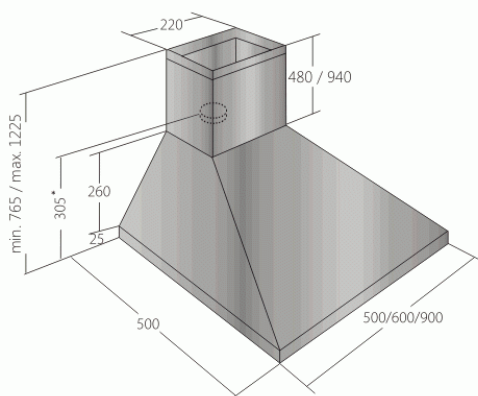

Odsavač par CATA EMPIRE VIP KD 517090 + DÁLKOVÉ OVLÁDÁNÍ

Rozměry v mm
* s redukcí ze 150 mm
na 120 mm připočítat 60 mm

- **Kategorie:** Komínové ke zdi
- **Šíře:** 90 cm
- **Barva:** Nerez
- **Motor:** 1 × 110 W
- **Max. sací výkon*:** 483 m³/h
- ***Tlak pro měření výkonu dle EN:** 5 Pa
- **Hlučnost Lw (hl. ak. výkonu) - max.:** 65 dB(A)
- **Hlučnost Lw (hl. ak. výkonu) - min.:** 50 dB(A)
- **Počet rychlostí:** 3
- **Ovládání:** Elektronické s LED displejem
- **Osvětlení:** 2 × LED 2 W
- **Směr odtahu:** Nahoru
- **Průměr odtahu:** 150, zdarma redukce 150 / 120 mm
- **Tukové filtry:** Kovové sendvičové
- **Výška k vrcholu příruby:** 305 (pr. 150) / 365 (pr. 120) mm
- **Doběh ventilátoru:** Ano
- **Recirkulace:** Ano
- **Výšková variabilita:** Ano
- **LED osvětlení:** Ano
- **Dálkové ovládání:** Ano
- **Tukové filtry lze mýt v myčce:** Ano
- **Energetická třída:** D
- **Min. výška nad elektrickou deskou:** 500mm
- **Min. výška nad plynovou deskou:** 750mm
- **Hmotnost:** 11,2 kg

Maximální výkon 459 m³/h (5 Pa) - hlučnost Lw při max. výkonu je 65 dB(A) - odsávací jednotky mají individuálně vyvažovanou turbínu - motory jsou opatřeny vratnými tepelnými pojistkami (při přetížení motoru vypne, po jeho vychladnutí opět sepne) - elektronické ovládání s LED displejem - dálkové ovládání - zdarma dálkový ovladač i s bateriemi - nastavitelný časovač v rozsahu 10 až 60 minut - indikace nutnosti vyčištění tukových filtrů a výměny uhlíkových filtrů - kovové sendvičové tukové filtry, které lze mýt v myčce - výstupní průměr 150 mm - zdarma přiložena redukce 150 mm / 120 mm a zpětná klapka - možnost práce v odtahovém i v recirkulačním režimu