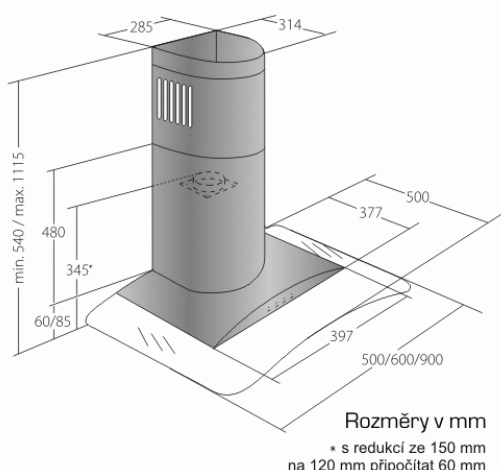

# Odsavač par CATA EMPIRE VIP KD 507090 + DÁLKOVÉ OVLÁDÁNÍ

- **Kategorie:** Komínové ke zdi
- **Šíře:** 90 cm
- **Barva:** Nerez / sklo
- **Upřesnění:** Tónované sklo
- **Motor:** 1 x 140 W
- **Max. sací výkon\*:** 440 m<sup>3</sup>/h
- **\*Tlak pro měření výkonu dle EN:** 5 Pa
- **Hlučnost Lw (hl. ak. výkonu) - max.:** 64 dB(A)
- **Hlučnost Lw (hl. ak. výkonu) - min.:** 48 dB(A)
- **Počet rychlostí:** 3
- **Ovládání:** Elektronické s LED displejem
- **Osvětlení:** 2 x LED 2 W
- **Směr odtahu:** Nahoru
- **Průměr odtahu:** 150, zdarma redukce 150 / 120 mm
- **Tukové filtry:** Kovové sendvičové
- **Výška k vrcholu příruby:** 345 (pr. 150) / 405 (pr. 120) mm
- **Doběh ventilátoru:** Ano
- **Recirkulace:** Ano
- **Výšková variabilita:** Ano
- **LED osvětlení:** Ano
- **Dálkové ovládání:** Ano
- **Tukové filtry lze mýt v myčce:** Ano
- **Energetická třída:** D
- **Min. výška nad elektrickou deskou:** 500mm
- **Min. výška nad plynovou deskou:** 750mm

Maximální výkon 440 m<sup>3</sup>/h (5 Pa) - hlučnost Lw při max. výkonu je 64 dB(A) - odsávací jednotky mají individuálně vyvažovanou turbínu - motory jsou opatřeny vratnými tepelnými pojistkami (při přetížení motoru vypne, po jeho vychladnutí opět sepne) - elektronické ovládání s LED displejem - dálkové ovládání - zdarma dálkový ovladač i s bateriemi - nastavitelný časovač v rozsahu 10 až 60 minut - indikace nutnosti vyčištění tukových filtrů a výměny uhlíkových filtrů - kovové sendvičové tukové filtry, které lze mýt v myčce - výstupní průměr 150 mm - zdarma přiložena redukce 150 mm / 120 mm a zpětná klapka - možnost práce v odtahovém i v recirkulačním režimu