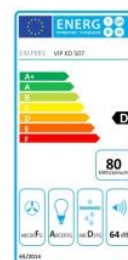

# Odsavač par CATA EMPIRE VIP KD 507090 + DÁLKOVÉ OVLÁDÁNÍ

- **Kategorie:** Komínové ke zdi
- **Šíře:** 90 cm
- **Barva:** Nerez / sklo
- **Upřesnění:** Tónované sklo
- **Motor:** 1 x 140 W
- **Max. sací výkon\*:** 440 m<sup>3</sup>/h
- **\*Tlak pro měření výkonu dle EN:** 5 Pa
- **Hlučnost Lw (hl. ak. výkonu) - max.:** 64 dB(A)
- **Hlučnost Lw (hl. ak. výkonu) - min.:** 48 dB(A)
- **Počet rychlostí:** 3
- **Ovládání:** Elektronické s LED displejem
- **Osvětlení:** 2 x LED 2 W
- **Směr odtahu:** Nahoru
- **Průměr odtahu:** 150, zdarma redukce 150 / 120 mm
- **Tukové filtry:** Kovové sendvičové
- **Výška k vrcholu příruby:** 345 (pr. 150) / 405 (pr. 120) mm
- **Doběh ventilátoru:** Ano
- **Recirkulace:** Ano
- **Výšková variabilita:** Ano
- **LED osvětlení:** Ano
- **Dálkové ovládání:** Ano
- **Tukové filtry lze mýt v myčce:** Ano
- **Energetická třída:** D
- **Min. výška nad elektrickou deskou:** 500mm
- **Min. výška nad plynovou deskou:** 750mm

Maximální výkon 440 m<sup>3</sup>/h (5 Pa) - hlučnost Lw při max. výkonu je 64 dB(A) - odsávací jednotky mají individuálně vyvažovanou turbínu - motory jsou opatřeny vratnými tepelnými pojistkami (při přetížení motoru vypne, po jeho vychladnutí opět sepne) - elektronické ovládání s LED displejem - dálkové ovládání - zdarma dálkový ovladač i s bateriemi - nastavitelný časovač v rozsahu 10 až 60 minut - indikace nutnosti vyčištění tukových filtrů a výměny uhlíkových filtrů - kovové sendvičové tukové filtry, které lze mýt v myčce - výstupní průměr 150 mm - zdarma přiložena redukce 150 mm / 120 mm a zpětná klapka - možnost práce v odtahovém i v recirkulačním režimu