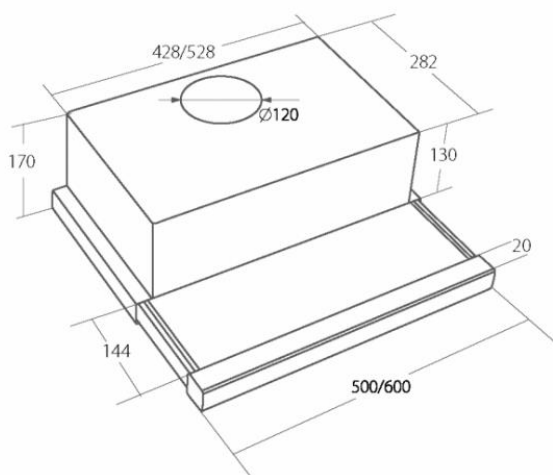

Odsavač par CATA EMPIRE VD 208060 Šedá / Nerez

- **Kategorie:** Výsuvné
- **Šíře:** 60 cm
- **Barva:** Nerez
- **Motor:** 1 × 120 W
- **Max. sací výkon*:** 266 m³/h
- ***Tlak pro měření výkonu dle EN:** 15 Pa
- **Hlučnost Lw (hl. ak. výkonu) - max.:** 62 dB(A)
- **Hlučnost Lw (hl. ak. výkonu) - min.:** 54 dB(A)
- **Max. tlak:** 229 Pa
- **Počet rychlostí:** 3
- **Ovládání:** Mechanické posuvné
- **Osvětlení:** 2 × 2 W LED
- **Směr odtahu:** Nahoru
- **Průměr odtahu:** 120 mm
- **Tukové filtry:** Kovové sendvičové
- **Výška k vrcholu příruby:** 205 mm
- **Recirkulace:** Ano - Nutné 2 ks filtru
- **LED osvětlení:** Ano
- **Tukové filtry lze mýt v myčce:** Ano
- **Energetická třída:** D
- **Min. výška nad elektrickou deskou:** 550mm
- **Min. výška nad plynovou deskou:** 750mm
- **Hmotnost:** 7,04kg

Vestavná digestoř výsuvná, šíře 60 cm, šedá s nerez lištou, max. výkon 266 m³/h (15 Pa), hlučnost Lw 54 – 62 dB(A), 3 rychlosti, odsávací jednotky mají individuálně vyvažovanou turbínu, motory jsou opatřeny vratnými tepelnými pojistkami (při přetížení motoru vypne, po jeho vychladnutí opět sepne), mechanické posuvné ovládání, kovové sendvičové tukové filtry, které lze mýt v myčce, možnost práce v odtahovém i recirkulačním režimu, **Výbava:** úsporné LED osvětlení 2 × 2 W, zdarma zpětná klapka