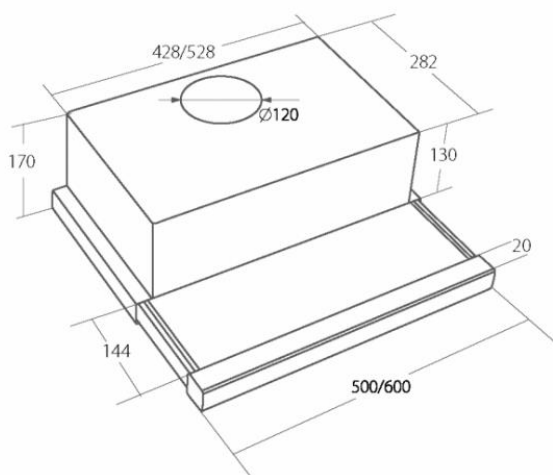

Odsavač par CATA EMPIRE VD 208060 Nerez

- **Kategorie:** Výsuvné
- **Šíře:** 60 cm
- **Barva:** Nerez
- **Motor:** 1 × 120 W
- **Max. sací výkon*:** 266 m³/h
- ***Tlak pro měření výkonu dle EN:** 15 Pa
- **Hlučnost Lw (hl. ak. výkonu) - max.:** 62 dB(A)
- **Hlučnost Lw (hl. ak. výkonu) - min.:** 54 dB(A)
- **Max. tlak:** 229 Pa
- **Počet rychlostí:** 3
- **Ovládání:** Mechanické posuvné
- **Osvětlení:** 2 × 2 W LED
- **Směr odtahu:** Nahoru
- **Průměr odtahu:** 120 mm
- **Tukové filtry:** Kovové sendvičové
- **Výška k vrcholu příruby:** 205 mm
- **Recirkulace:** Ano - Nutné 2 ks filtru
- **LED osvětlení:** Ano
- **Tukové filtry lze mýt v myčce:** Ano
- **Energetická třída:** D
- **Min. výška nad elektrickou deskou:** 500mm
- **Min. výška nad plynovou deskou:** 750mm

Vestavná digestoř výsuvná, šíře 60 cm, bílá s nerez lištou, max. výkon 266 m³/h (15 Pa), hlučnost Lw 54 - 62 dB(A), 3 rychlosti, odsávací jednotky mají individuálně vyvažovanou turbínu, motory jsou opatřené vratnými tepelnými pojistkami (při přetížení motoru vypne, po jeho vychladnutí opět sepne), mechanické posuvné ovládání, kovové sendvičové tukové filtry, které lze mýt v myčce, možnost práce v odtahovém i recirkulačním režimu, **Výbava:** úsporné LED osvětlení 2 × 2 W, zdarma zpětná klapka