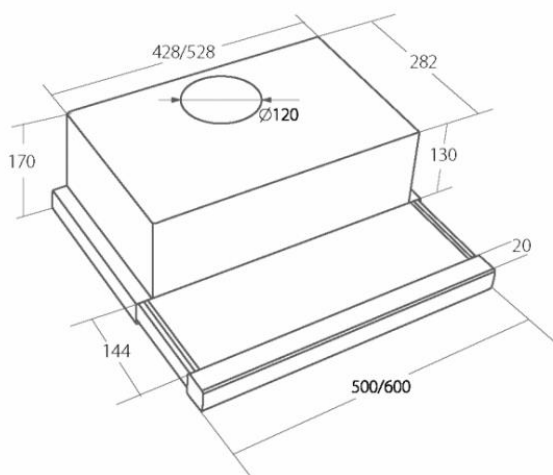

# Odsavač par CATA EMPIRE VD 208050 Šedá / Nerez

- **Kategorie:** Výsuvné
- **Šíře:** 50 cm
- **Barva:** Nerez
- **Motor:** 1 × 120 W
- **Max. sací výkon\*:** 266 m<sup>3</sup>/h
- **\*Tlak pro měření výkonu dle EN:** 15 Pa
- **Hlučnost Lw (hl. ak. výkonu) - max.:** 62 dB(A)
- **Hlučnost Lw (hl. ak. výkonu) - min.:** 54 dB(A)
- **Max. tlak:** 229 Pa
- **Počet rychlostí:** 3
- **Ovládání:** Mechanické posuvné
- **Osvětlení:** 2 × 2 W LED
- **Směr odtahu:** Nahoru
- **Průměr odtahu:** 120 mm
- **Tukové filtry:** Kovové sendvičové
- **Výška k vrcholu příruby:** 205 mm
- **Recirkulace:** Ano - Nutné 2 ks filtru
- **LED osvětlení:** Ano
- **Tukové filtry lze mýt v myčce:** Ano
- **Energetická třída:** D
- **Min. výška nad elektrickou deskou:** 550mm
- **Min. výška nad plynovou deskou:** 750mm
- **Hmotnost:** 5,7kg

Vestavná digestoř výsuvná, šíře 50 cm, šedá s nerez lištou, max. výkon 266 m<sup>3</sup>/h (15 Pa), hlučnost Lw 54 – 62 dB(A), 3 rychlosti, odsávací jednotky mají individuálně vyvažovanou turbínu, motory jsou opatřeny vratnými tepelnými pojistkami (při přetížení motoru vypne, po jeho vychladnutí opět sepne), mechanické posuvné ovládání, kovové sendvičové tukové filtry, které lze mýt v myčce, možnost práce v odtahovém i recirkulačním režimu, **Výbava:** úsporné LED osvětlení 2 × 2 W, zdarma zpětná klapka