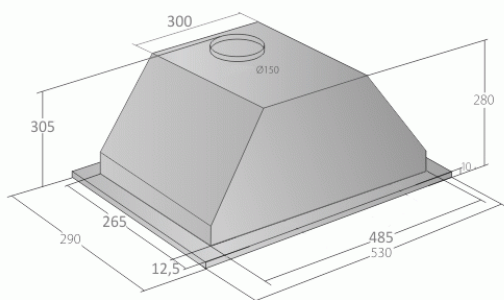

# Odsavač par CATA EMPIRE VD 205060 Nerez + DÁLKOVÉ OVLÁDÁNÍ

Rozměry v mm  
\* s redukcí ze 150 mm  
na 120 mm připočítat 60 mm

- **Kategorie:** Vestavné
- **Šíře:** 60 cm
- **Barva:** Nerez
- **Motor:** 1 × 240 W
- **Max. sací výkon\*:** 822 m<sup>3</sup>/h
- **\*Tlak pro měření výkonu dle EN:** 5 Pa
- **Hlučnost Lw (hl. ak. výkonu) - max.:** 69 dB(A)
- **Hlučnost Lw (hl. ak. výkonu) - min.:** 51 dB(A)
- **Počet rychlostí:** 3 + TURBO
- **Ovládání:** Elektronické s LED displayem
- **Osvětlení:** 2 × LED 2 W
- **Směr odtahu:** Nahoru
- **Průměr odtahu:** 150 + redukce 150/120 zdarma mm
- **Tukové filtry:** Kovové sendvičové
- **Výška k vrcholu příruby:** 295 (pr. 150) / 355 (pr. 120) mm
- **Doběh ventilátoru:** Ano
- **Recirkulace:** Ano
- **LED osvětlení:** Ano
- **Dálkové ovládání:** Ano
- **Tukové filtry lze mýt v myčce:** Ano
- **Energetická třída:** A
- **Min. výška nad elektrickou deskou:** 500mm
- **Min. výška nad plynovou deskou:** 750mm
- **Hmotnost:** 7,8 kg

Vestavná digestoř, šíře 60 cm, nerez, max. výkon 822 m<sup>3</sup>/h (5 Pa), hlučnost Lw 51 - 69 dB(A), 3 rychlosti + TURBO, odsávací jednotky mají individuálně vyvažovanou turbínu, motory jsou opatřeny vratnými tepelnými pojistkami (při přetížení motoru vypne, po jeho vychladnutí opět sepne), kovové sendvičové tukové filtry, které lze mýt v myčce, výstupní průměr 150 mm, možnost práce v odtahovém i recirkulačním režimu, **Výbava:** úsporné LED osvětlení 4 × 2 W, elektronické dotykové ovládání s doběhovým časovačem, zdarma dálkový ovladač i s bateriemi, zdarma redukce na 120 mm a zpětná klapka, **Benefity:** používání dálkového ovládání usnadňuje údržbu digestoře (méně otisků na digestoři = snazší čištění), ovladač je opatřený magnetem, lze jej přichytit třeba na dveře lednice (může být snadno po ruce, nikam nezapadne)