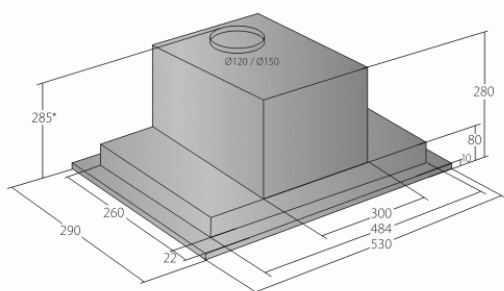

Odsavač par CATA EMPIRE VD 204060 Nerez

Rozměry v mm
* s redukcí ze 150 mm
na 120 mm připočítat 60 mm

- **Kategorie:** Vestavné
- **Šíře:** 60 cm
- **Barva:** Nerez
- **Motor:** 1 × 100 W
- **Max. sací výkon*:** 405 m³/h
- ***Tlak pro měření výkonu dle EN:** 5 Pa
- **Hlučnost Lw (hl. výkonu) - max.:** 61 dB(A)
- **Hlučnost Lw (hl. výkonu) - min.:** 51 dB(A)
- **Počet rychlostí:** 3
- **Ovládání:** Mechanické tlačítkové
- **Osvětlení:** 2 × 2 W LED
- **Směr odtahu:** Nahoru
- **Průměr odtahu:** 150, zdarma redukce 150 / 120 mm
- **Tukové filtry:** Kovové sendvičové
- **Výška k vrcholu příruby:** 285 mm
- **Recirkulace:** Ano
- **LED osvětlení:** Ano
- **Tukové filtry lze mýt v myčce:** Ano
- **Energetická třída:** D
- **Min. výška nad elektrickou deskou:** 500mm
- **Min. výška nad plynovou deskou:** 750mm
- **Hmotnost:** 7kg

Vestavná digestoř, šíře 60 cm, nerez, max. výkon 405 m³/h (5 Pa), hlučnost Lw 51 - 61 dB(A), 3 rychlosti, odsávací jednotky mají individuálně vyvažovanou turbínu, motory jsou opatřené vratnými tepelnými pojistkami (při přetížení motoru vypne, po jeho vychladnutí opět sepne), mechanické tlačítkové ovládání, kovové sendvičové tukové filtry, které lze mýt v myčce, možnost práce v odtahovém i recirkulačním režimu, výstupní průměr 150 mm, **Výbava:** úsporné LED osvětlení 2 × 2 W, zdarma redukce na 120 mm a zpětná klapka