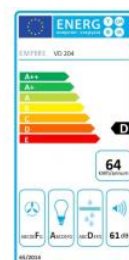

Odsavač par CATA EMPIRE VD 204060 Nerez

Rozměry v mm
* s redukcí ze 150 mm
na 120 mm připočítat 60 mm

- **Kategorie:** Vestavné
- **Šíře:** 60 cm
- **Barva:** Nerez
- **Motor:** 1 × 100 W
- **Max. sací výkon*:** 405 m³/h
- ***Tlak pro měření výkonu dle EN:** 5 Pa
- **Hlučnost Lw (hl. výkonu) - max.:** 61 dB(A)
- **Hlučnost Lw (hl. výkonu) - min.:** 51 dB(A)
- **Počet rychlostí:** 3
- **Ovládání:** Mechanické tlačítkové
- **Osvětlení:** 2 × 2 W LED
- **Směr odtahu:** Nahoru
- **Průměr odtahu:** 150, zdarma redukce 150 / 120 mm
- **Tukové filtry:** Kovové sendvičové
- **Výška k vrcholu příruby:** 285 mm
- **Recirkulace:** Ano
- **LED osvětlení:** Ano
- **Tukové filtry lze mýt v myčce:** Ano
- **Energetická třída:** D
- **Min. výška nad elektrickou deskou:** 500mm
- **Min. výška nad plynovou deskou:** 750mm
- **Hmotnost:** 7kg

Vestavná digestoř, šíře 60 cm, nerez, max. výkon 405 m³/h (5 Pa), hlučnost Lw 51 - 61 dB(A), 3 rychlosti, odsávací jednotky mají individuálně vyvažovanou turbínu, motory jsou opatřené vratnými tepelnými pojistkami (při přetížení motoru vypne, po jeho vychladnutí opět sepne), mechanické tlačítkové ovládání, kovové sendvičové tukové filtry, které lze mýt v myčce, možnost práce v odtahovém i recirkulačním režimu, výstupní průměr 150 mm, **Výbava:** úsporné LED osvětlení 2 × 2 W, zdarma redukce na 120 mm a zpětná klapka