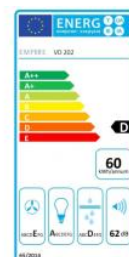

Odsavač par CATA EMPIRE VD 202060 Nerez

- **Kategorie:** Výsuvné
- **Šíře:** 60 cm
- **Barva:** Nerez
- **Motor:** 1 × 120 W
- **Max. sací výkon*:** 266 m³/h
- ***Tlak pro měření výkonu dle EN:** 15 Pa
- **Hlučnost Lw (hl. ak. výkonu) - max.:** 62 dB(A)
- **Hlučnost Lw (hl. ak. výkonu) - min.:** 54 dB(A)
- **Max. tlak:** 229 Pa
- **Počet rychlostí:** 3
- **Ovládání:** Mechanické tlačítkové
- **Osvětlení:** 2 × 2 W LED
- **Směr odtahu:** Nahoru
- **Průměr odtahu:** 120 mm
- **Tukové filtry:** Kovové sendvičové
- **Výška k vrcholu příruby:** 205 mm
- **Recirkulace:** Ano
- **LED osvětlení:** Ano
- **Tukové filtry lze mýt v myčce:** Ano
- **Energetická třída:** D
- **Min. výška nad elektrickou deskou:** 500mm
- **Min. výška nad plynovou deskou:** 750mm
- **Hmotnost:** 7,04kg

Vestavná digestoř výsuvná, šíře 60 cm, bílá s nerez lištou, max. výkon 266 m³/h (15 Pa), hlučnost Lw 54 - 62 dB(A), 3 rychlosti, odsávací jednotky mají individuálně vyvažovanou turbínu, motory jsou opatřené vratnými tepelnými pojistkami (při přetížení motoru vypne, po jeho vychladnutí opět sepne), mechanické posuvné ovládání, kovové sendvičové tukové filtry, které lze mýt v myčce, možnost práce v odtahovém i recirkulačním režimu, **Výbava:** úsporné LED osvětlení 2 × 2 W, zdarma zpětná klapka

Cena pro Vás:	Kč
Cena včetně DPH:	3 990.00 Kč
Cena bez DPH:	3 297.52 Kč
Rec. poplatek RP - Odsavače par a čističky do 25 kg včetně DPH:	15.61 Kč
Rec. poplatek RP - Odsavače par a čističky do 25 kg bez DPH:	12.90 Kč
Kód zboží:	20206010
Záruka:	24 měsíců
Výrobce:	CATA EMPIRE