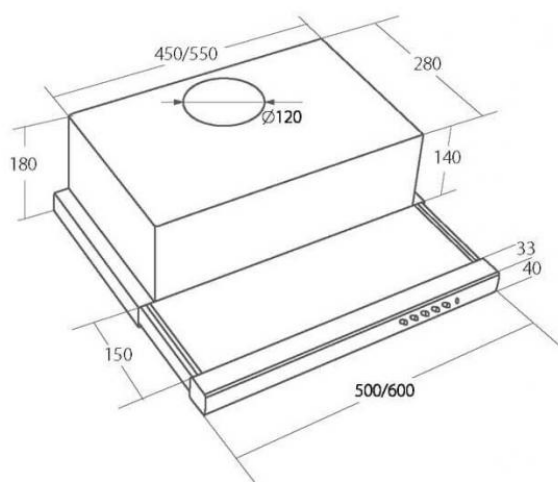

# Odsavač par CATA EMPIRE VD 202060 Nerez

- **Kategorie:** Výsuvné
- **Šíře:** 60 cm
- **Barva:** Nerez
- **Motor:** 1 × 120 W
- **Max. sací výkon\*:** 266 m<sup>3</sup>/h
- **\*Tlak pro měření výkonu dle EN:** 15 Pa
- **Hlučnost Lw (hl. ak. výkonu) - max.:** 62 dB(A)
- **Hlučnost Lw (hl. ak. výkonu) - min.:** 54 dB(A)
- **Max. tlak:** 229 Pa
- **Počet rychlostí:** 3
- **Ovládání:** Mechanické tlačítkové
- **Osvětlení:** 2 × 2 W LED
- **Směr odtahu:** Nahoru
- **Průměr odtahu:** 120 mm
- **Tukové filtry:** Kovové sendvičové
- **Výška k vrcholu příruby:** 205 mm
- **Recirkulace:** Ano
- **LED osvětlení:** Ano
- **Tukové filtry lze mýt v myčce:** Ano
- **Energetická třída:** D
- **Min. výška nad elektrickou deskou:** 500mm
- **Min. výška nad plynovou deskou:** 750mm
- **Hmotnost:** 7,04kg

Vestavná digestoř výsuvná, šíře 60 cm, bílá s nerez lištou, max. výkon 266 m<sup>3</sup>/h (15 Pa), hlučnost Lw 54 - 62 dB(A), 3 rychlosti, odsávací jednotky mají individuálně vyvažovanou turbínu, motory jsou opatřené vratnými tepelnými pojistkami (při přetížení motoru vypne, po jeho vychladnutí opět sepne), mechanické posuvné ovládání, kovové sendvičové tukové filtry, které lze mýt v myčce, možnost práce v odtahovém i recirkulačním režimu, **Výbava:** úsporné LED osvětlení 2 × 2 W, zdarma zpětná klapka