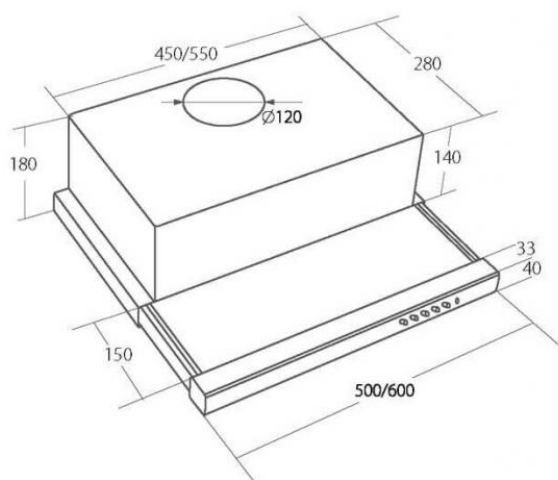

Odsavač par CATA EMPIRE VD 202060 Bílá

- **Kategorie:** Výsuvné
- **Šíře:** 60 cm
- **Barva:** Bílá
- **Motor:** 1 × 120 W
- **Max. sací výkon*:** 266 m³/h
- ***Tlak pro měření výkonu dle EN:** 15 Pa
- **Hlučnost Lw (hl. ak. výkonu) - max.:** 62 dB(A)
- **Hlučnost Lw (hl. ak. výkonu) - min.:** 54 dB(A)
- **Počet rychlostí:** 3
- **Ovládání:** Mechanické tlačítkové
- **Osvětlení:** 2 × 2 W LED
- **Směr odtahu:** Nahoru
- **Průměr odtahu:** 120 mm
- **Tukové filtry:** Kovové sendvičové
- **Výška k vrcholu příruby:** 205 mm
- **Recirkulace:** Ano
- **LED osvětlení:** Ano
- **Tukové filtry lze mýt v myčce:** Ano
- **Energetická třída:** D
- **Min. výška nad elektrickou deskou:** 500mm
- **Min. výška nad plynovou deskou:** 750mm
- **Hmotnost:** 7,04 kg

Maximální výkon 266 m³/h (15 Pa), 3 rychlosti - hlučnost Lw při max. výkonu je 62 dB(A) - odsavač jednotky mají individuálně vyvažovanou turbínu - motory jsou opatřeny vratnými tepelnými pojistkami (při přetížení motoru vypne, po jeho vychladnutí opět sepne) - kovové sendvičové tukové filtry, které lze mýt v myčce - výstupní průměr 120 mm - zdarma zpětná klapka - možnost práce v odtahovém i v recirkulačním režimu

Recirkulační režim u vestavných digestoří: Digestoř se osadí uhlíkovým pachovým filtrem. Přefiltrovaný vzduch se z digestoře odvádí obdobně jako u odtahového režimu trubkou, která prochází celou skříňkou. Tato trubka však neústí kolenem do zdi, ale nad skříňkou, kde ji doporučujeme zakončit mřížkou.

Pro výrobu skříňky je směrodatný rozměrový náčrt a údaje v něm uvedené. Fotografie digestoří jsou ilustrační.

Cena pro Vás:	Kč
Cena včetně DPH:	3 590.00 Kč
Cena bez DPH:	2 966.94 Kč
Rec. poplatek RP - Odsavače par a čističky do 25 kg včetně DPH:	15.61 Kč
Rec. poplatek RP - Odsavače par a čističky do 25 kg bez DPH:	12.90 Kč
Kód zboží:	20206020
Záruka:	24 měsíců
Výrobce:	CATA EMPIRE