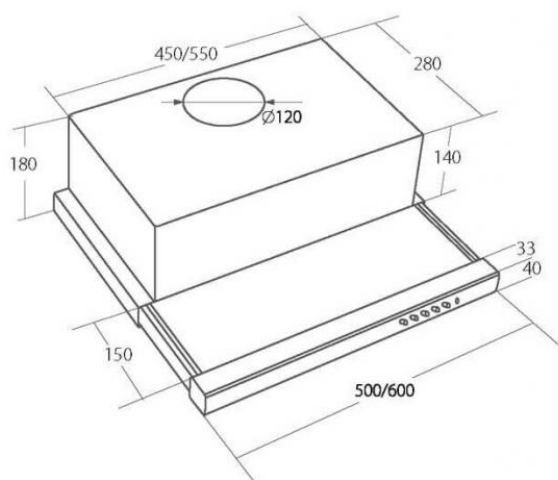

Odsavač par CATA EMPIRE VD 202060 Bílá

- **Kategorie:** Výsuvné
- **Šíře:** 60 cm
- **Barva:** Bílá
- **Motor:** 1 × 100 W
- **Max. sací výkon*:** 200 m³/h
- ***Tlak pro měření výkonu dle EN:** 15 Pa
- **Hlučnost Lw (hl. ak. výkonu) - max.:** 60 dB(A)
- **Hlučnost Lw (hl. ak. výkonu) - min.:** 52 dB(A)
- **Počet rychlostí:** 3
- **Ovládání:** Mechanické tlačítkové
- **Osvětlení:** 1 × 28 W žárovkové
- **Směr odtahu:** Nahoru
- **Průměr odtahu:** 120 mm
- **Tukové filtry:** Kovové sendvičové
- **Výška k vrcholu příruby:** 205 mm
- **Recirkulace:** Ano
- **Tukové filtry lze mýt v myčce:** Ano
- **Energetická třída:** E
- **Min. výška nad elektrickou deskou:** 500mm
- **Min. výška nad plynovou deskou:** 750mm

Maximální výkon 200 m³/h (15 Pa), 3 rychlosti - hlučnost Lw při max. výkonu je 60 dB(A) - odsávací jednotky mají individuálně vyvažovanou turbínu - motory jsou opatřeny vratnými tepelnými pojistkami (při přetížení motoru vypne, po jeho vychladnutí opět sepne) - kovové sendvičové tukové filtry, které lze mýt v myčce - výstupní průměr 120 mm - zdarma zpětná klapka - možnost práce v odtahovém i v recirkulačním režimu