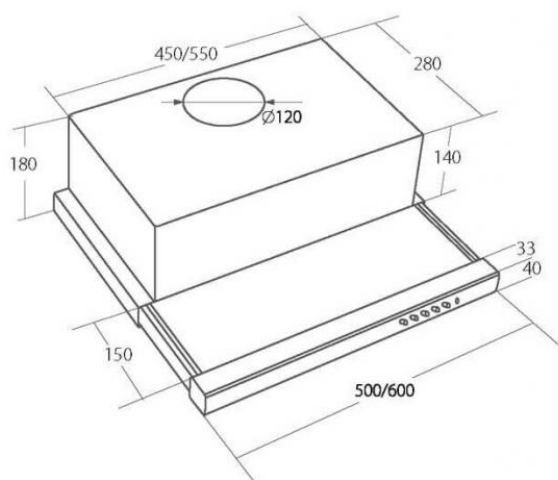

Odsavač par CATA EMPIRE VD 202050 Nerez

- **Kategorie:** Výsuvné
- **Šíře:** 50 cm
- **Barva:** Nerez
- **Motor:** 1 × 132 W
- **Max. sací výkon*:** 266 m³/h
- ***Tlak pro měření výkonu dle EN:** 15 Pa
- **Hlučnost Lw (hl. ak. výkonu) - max.:** 62 dB(A)
- **Hlučnost Lw (hl. ak. výkonu) - min.:** 54 dB(A)
- **Max. tlak:** 229 Pa
- **Počet rychlostí:** 3
- **Ovládání:** Mechanické tlačítkové
- **Osvětlení:** 2 × 2 W LED
- **Směr odtahu:** Nahoru
- **Průměr odtahu:** 120 mm
- **Tukové filtry:** Kovové sendvičové
- **Výška k vrcholu příruby:** 205 mm
- **Recirkulace:** Ano
- **LED osvětlení:** Ano
- **Tukové filtry lze mýt v myčce:** Ano
- **Energetická třída:** D
- **Min. výška nad elektrickou deskou:** 500mm
- **Min. výška nad plynovou deskou:** 750mm
- **Hmotnost:** 6,3kg

Vestavná digestoř výsuvná, šíře 50 cm, bílá s nerez lištou, max. výkon 266 m³/h (15 Pa), hlučnost Lw 54 - 62 dB(A), 3 rychlosti, odsávací jednotky mají individuálně vyvažovanou turbínu, motory jsou opatřené vratnými tepelnými pojistkami (při přetížení motoru vypne, po jeho vychladnutí opět sepne), mechanické posuvné ovládání, kovové sendvičové tukové filtry, které lze mýt v myčce, možnost práce v odtahovém i recirkulačním režimu, **Výbava:** úsporné LED osvětlení 2 × 2 W, zdarma zpětná klapka