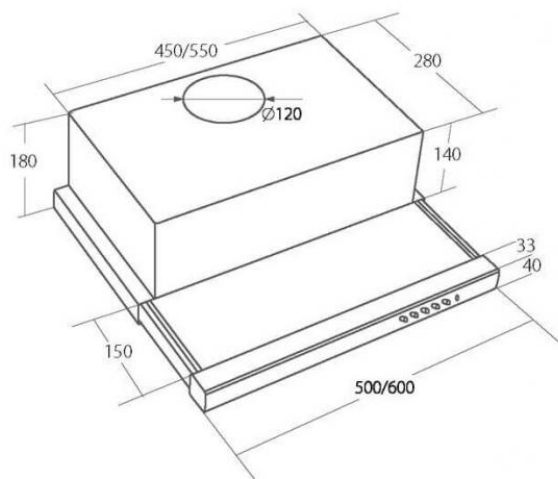

# Odsavač par CATA EMPIRE VD 202050 Bílá

- **Kategorie:** Výsuvné
- **Šíře:** 50 cm
- **Barva:** Bílá
- **Motor:** 1 × 132 W
- **Max. sací výkon\*:** 266 m<sup>3</sup>/h
- **\*Tlak pro měření výkonu dle EN:** 15 Pa
- **Hlučnost Lw (hl. výkonu) - max.:** 62 dB(A)
- **Hlučnost Lw (hl. výkonu) - min.:** 54 dB(A)
- **Počet rychlostí:** 3
- **Ovládání:** Mechanické tlačítkové
- **Osvětlení:** 2 × 2 W LED
- **Směr odtahu:** Nahoru
- **Průměr odtahu:** 120 mm
- **Tukové filtry:** Kovové sendvičové
- **Výška k vrcholu příruby:** 205 mm
- **Recirkulace:** Ano
- **Tukové filtry lze mýt v myčce:** Ano
- **Energetická třída:** D
- **Min. výška nad elektrickou deskou:** 500mm
- **Min. výška nad plynovou deskou:** 750mm
- **Hmotnost:** 6,3kg

Vestavná digestoř výsuvná, šíře 50 cm, bílá, max. výkon 266 m<sup>3</sup>/h (15 Pa), hlučnost Lw 54 - 62 dB(A), 3 rychlosti, odsávací jednotky mají individuálně vyvažovanou turbínu, motory jsou opatřené vratnými tepelnými pojistkami (při přetížení motoru vypne, po jeho vychladnutí opět sepne), mechanické posuvné ovládání, kovové sendvičové tukové filtry, které lze mýt v myčce, možnost práce v odtahovém i recirkulačním režimu, **Výbava:** úsporné LED osvětlení 2 × 2 W, zdarma zpětná klapka