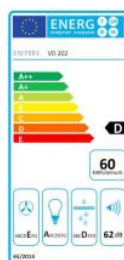

# Odsavač par CATA EMPIRE VD 202050 Bílá

- **Kategorie:** Výsuvné
- **Šíře:** 50 cm
- **Barva:** Bílá
- **Motor:** 1 × 132 W
- **Max. sací výkon\*:** 266 m<sup>3</sup>/h
- **\*Tlak pro měření výkonu dle EN:** 15 Pa
- **Hlučnost Lw (hl. výkonu) - max.:** 62 dB(A)
- **Hlučnost Lw (hl. výkonu) - min.:** 54 dB(A)
- **Počet rychlostí:** 3
- **Ovládání:** Mechanické tlačítkové
- **Osvětlení:** 2 × 2 W LED
- **Směr odtahu:** Nahoru
- **Průměr odtahu:** 120 mm
- **Tukové filtry:** Kovové sendvičové
- **Výška k vrcholu příruby:** 205 mm
- **Recirkulace:** Ano
- **Tukové filtry lze mýt v myčce:** Ano
- **Energetická třída:** D
- **Min. výška nad elektrickou deskou:** 500mm
- **Min. výška nad plynovou deskou:** 750mm
- **Hmotnost:** 6,3kg

Vestavná digestoř výsuvná, šíře 50 cm, bílá, max. výkon 266 m<sup>3</sup>/h (15 Pa), hlučnost Lw 54 - 62 dB(A), 3 rychlosti, odsávací jednotky mají individuálně vyvažovanou turbínu, motory jsou opatřené vratnými tepelnými pojistkami (při přetížení motoru vypne, po jeho vychladnutí opět sepne), mechanické posuvné ovládání, kovové sendvičové tukové filtry, které lze mýt v myčce, možnost práce v odtahovém i recirkulačním režimu, **Výbava:** úsporné LED osvětlení 2 × 2 W, zdarma zpětná klapka