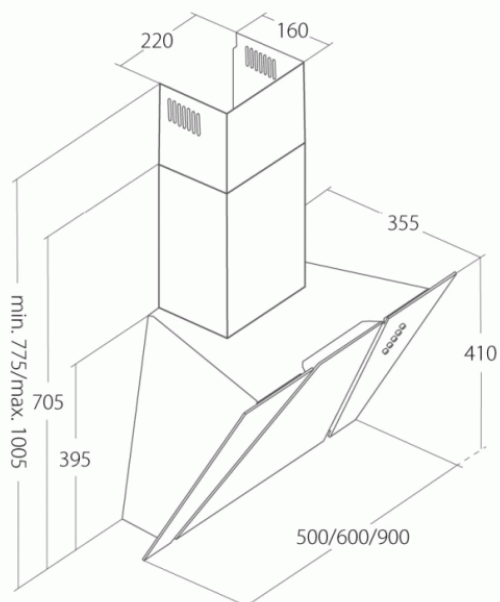

Odsavač par CATA EMPIRE KD 335090

- **Kategorie:** Komínové ke zdi
- **Šíře:** 90 cm
- **Barva:** Nerez / sklo
- **Upřesnění:** Bílé sklo
- **Motor:** 140 W
- **Max. sací výkon*:** 297 m³/h
- ***Tlak pro měření výkonu dle EN:** 15 Pa
- **Hlučnost Lw (hl. ak. výkonu) - max.:** 61 dB(A)
- **Hlučnost Lw (hl. ak. výkonu) - min.:** 51 dB(A)
- **Počet rychlostí:** 3
- **Ovládání:** Mechanické tlačítkové
- **Osvětlení:** 2 × 2 W LED
- **Směr odtahu:** Nahoru
- **Průměr odtahu:** 150, zdarma redukce 150 / 120 mm
- **Tukové filtry:** Kovové sendvičové
- **Recirkulace:** Ano
- **Výšková variabilita:** Ano
- **LED osvětlení:** Ano
- **Tukové filtry lze mýt v myčce:** Ano
- **Energetická třída:** D
- **Min. výška nad elektrickou deskou:** 500mm
- **Min. výška nad plynovou deskou:** 750mm
- **Hmotnost:** 18,15 kg

Komínová digestoř ke zdi, šíře 90 cm, nerez / bílé sklo, max. výkon 297 m³/h (15 Pa), hlučnost Lw 51 – 61 dB(A), 3 rychlosti, odsávací jednotky mají individuálně vyvažovanou turbínu, motory jsou opatřené vratnými tepelnými pojistkami (při přetížení motoru vypne, po jeho vychladnutí opět sepne), mechanické tlačítkové ovládání, kovové sendvičové tukové filtry, které lze mýt v myčce, možnost práce v odtahovém i recirkulačním režimu, výstupní průměr 150 mm, **Výbava:** úsporné LED osvětlení 2 × 2 W, zdarma redukce na 120 mm a zpětná klapka, **Benefity:** šikmá digestoř zvětšuje manipulační prostor nad varnou deskou a výrazně omezuje riziko bouchnutí se do hlavy o digestoř, šikmá digestoř může být instalovaná o 10-15 cm niž, než digestoře s rovnou spodní částí (snazší dostupnost ovládacích prvků i pro osoby menšího vzrůstu)