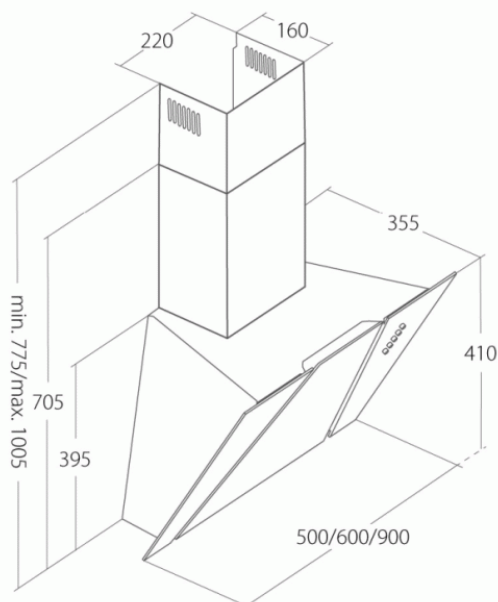

Odsavač par CATA EMPIRE KD 332060

- **Kategorie:** Komínové ke zdi
- **Šíře:** 60 cm
- **Barva:** Černá / sklo
- **Upřesnění:** Černé sklo
- **Motor:** 140 W
- **Max. sací výkon*:** 297 m³/h
- ***Tlak pro měření výkonu dle EN:** 15 Pa
- **Hlučnost Lw (hl. ak. výkonu) - max.:** 61 dB(A)
- **Hlučnost Lw (hl. ak. výkonu) - min.:** 51 dB(A)
- **Počet rychlostí:** 3
- **Ovládání:** Mechanické tlačítkové
- **Osvětlení:** 2 × LED 2 W
- **Směr odtahu:** Nahoru
- **Průměr odtahu:** 150, zdarma redukce 150 / 120 mm
- **Tukové filtry:** Kovové sendvičové
- **Recirkulace:** Ano
- **Výšková variabilita:** Ano
- **LED osvětlení:** Ano
- **Tukové filtry lze mýt v myčce:** Ano
- **Energetická třída:** D
- **Min. výška nad elektrickou deskou:** 500mm
- **Min. výška nad plynovou deskou:** 750mm
- **Hmotnost:** 14,25 kg

Maximální výkon 297 m³/h (15 Pa), 3 rychlosti - hlučnost Lw při max. výkonu je 61 dB(A) - odsávací jednotky mají individuálně vyvažovanou turbínu - motory jsou opatřené vratnými tepelnými pojistkami (při přetížení motoru vypne, po jeho vychladnutí opět sepne) - kovové sendvičové tukové filtry, které lze mýt v myčce - výstupní průměr 150 mm - úsporné LED osvětlení 2 × 2 W - zdarma redukce na 120 mm a zpětná klapka - možnost práce v odtahovém i v recirkulačním režimu