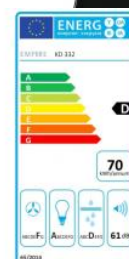

Odsavač par CATA EMPIRE KD 332060

- **Kategorie:** Komínové ke zdi
- **Šíře:** 60 cm
- **Barva:** Černá / sklo
- **Upřesnění:** Černé sklo
- **Motor:** 140 W
- **Max. sací výkon*:** 297 m³/h
- ***Tlak pro měření výkonu dle EN:** 15 Pa
- **Hlučnost Lw (hl. ak. výkonu) - max.:** 61 dB(A)
- **Hlučnost Lw (hl. ak. výkonu) - min.:** 51 dB(A)
- **Počet rychlostí:** 3
- **Ovládání:** Mechanické tlačítkové
- **Osvětlení:** 2 × LED 2 W
- **Směr odtahu:** Nahoru
- **Průměr odtahu:** 150, zdarma redukce 150 / 120 mm
- **Tukové filtry:** Kovové sendvičové
- **Recirkulace:** Ano
- **Výšková variabilita:** Ano
- **LED osvětlení:** Ano
- **Tukové filtry lze mýt v myčce:** Ano
- **Energetická třída:** D
- **Min. výška nad elektrickou deskou:** 500mm
- **Min. výška nad plynovou deskou:** 750mm
- **Hmotnost:** 14,25 kg

Maximální výkon 297 m³/h (15 Pa), 3 rychlosti - hlučnost Lw při max. výkonu je 61 dB(A) - odsávací jednotky mají individuálně vyvažovanou turbínu - motory jsou opatřené vratnými tepelnými pojistkami (při přetížení motoru vypne, po jeho vychladnutí opět sepne) - kovové sendvičové tukové filtry, které lze mýt v myčce - výstupní průměr 150 mm - úsporné LED osvětlení 2 × 2 W - zdarma redukce na 120 mm a zpětná klapka - možnost práce v odtahovém i v recirkulačním režimu