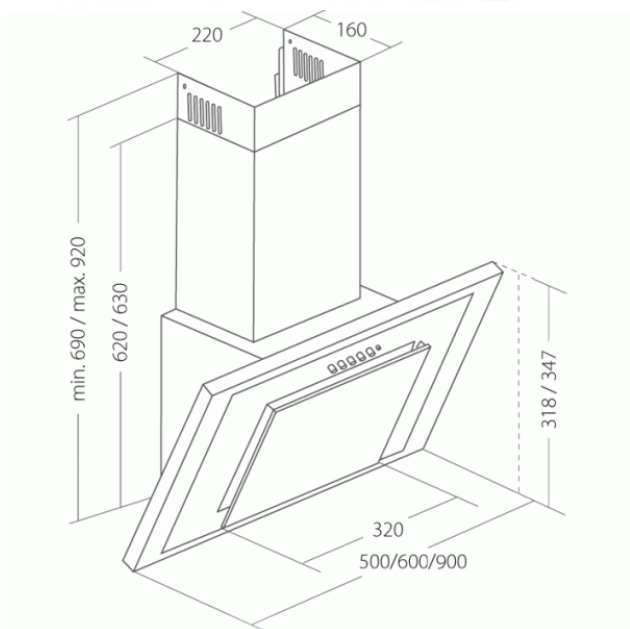

# Odsavač par CATA EMPIRE KD 331050

- **Kategorie:** Komínové ke zdi
- **Šíře:** 50 cm
- **Barva:** Nerez / sklo
- **Upřesnění:** Černé sklo
- **Motor:** 1 × 102 W
- **Max. sací výkon\*:** 410 m<sup>3</sup>/h
- **\*Tlak pro měření výkonu dle EN:** 5 Pa
- **Hlučnost Lw (hl. ak. výkonu) - max.:** 69 dB(A)
- **Hlučnost Lw (hl. ak. výkonu) - min.:** 48 dB(A)
- **Max. tlak:** 141 Pa
- **Počet rychlostí:** 3
- **Ovládání:** Mechanické tlačítkové
- **Osvětlení:** 2 × 2 W LED
- **Směr odtahu:** Nahoru
- **Průměr odtahu:** 150, zdarma redukce 150 / 120 mm
- **Tukové filtry:** Kovové sendvičové
- **Recirkulace:** Ano
- **Výšková variabilita:** Ano
- **LED osvětlení:** Ano
- **Tukové filtry lze mýt v myčce:** Ano
- **Energetická třída:** D
- **Min. výška nad elektrickou deskou:** 500mm
- **Min. výška nad plynovou deskou:** 750mm
- **Hmotnost:** 7,92 kg

Komínová digestoř ke zdi, šíře 50 cm, nerez / černé sklo, max. výkon 410 m<sup>3</sup>/h (5 Pa), hlučnost Lw 48 – 69 dB(A), 3 rychlosti, odsávací jednotky mají individuálně vyvažovanou turbínu, motory jsou opatřené vratnými tepelnými pojistkami (při přetížení motoru vypne, po jeho vychladnutí opět sepne), mechanické tlačítkové ovládání, kovové sendvičové tukové filtry, které lze mýt v myčce, možnost práce v odtahovém i recirkulačním režimu, výstupní průměr 150 mm, **Výbava:** úsporné LED osvětlení 2 × 2 W, zdarma redukce na 120 mm a zpětná klapka, **Benefity:** šikmá digestoř zvětšuje manipulační prostor nad varnou deskou a výrazně omezuje riziko bouchnutí se do hlavy o digestoř, šikmá digestoř může být instalovaná o 10-15 cm niž, než digestoře s rovnou spodní částí (snazší dostupnost ovládacích prvků i pro osoby menšího vzrůstu)