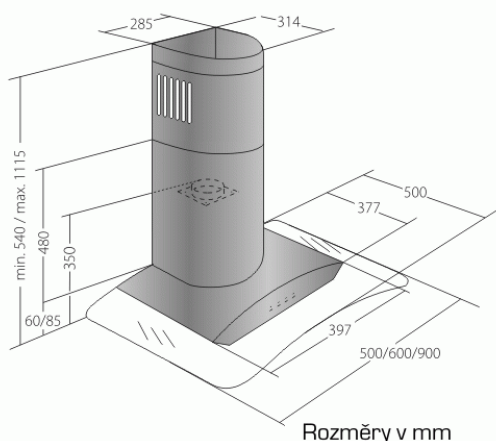

Odsavač par CATA EMPIRE KD 323090

- **Kategorie:** Komínové ke zdi
- **Šíře:** 90 cm
- **Barva:** Nerez / sklo
- **Upřesnění:** Tónované sklo
- **Motor:** 1 × 140 W
- **Max. sací výkon*:** 297 m³/h
- ***Tlak pro měření výkonu dle EN:** 15 Pa
- **Hlučnost Lw (hl. ak. výkonu) - max.:** 61 dB(A)
- **Hlučnost Lw (hl. ak. výkonu) - min.:** 51 dB(A)
- **Počet rychlostí:** 3
- **Ovládání:** Mechanické tlačítkové
- **Osvětlení:** 2 × 2 W LED
- **Směr odtahu:** Nahoru
- **Průměr odtahu:** 120 mm
- **Tukové filtry:** Kovové sendvičové
- **Výška k vrcholu příruby:** 350 mm
- **Recirkulace:** Ano
- **Výšková variabilita:** Ano
- **LED osvětlení:** Ano
- **Tukové filtry lze mýt v myčce:** Ano
- **Energetická třída:** E
- **Min. výška nad elektrickou deskou:** 500mm
- **Min. výška nad plynovou deskou:** 750mm

Maximální výkon 297 m³/h (15 Pa), 3 rychlosti - hlučnost Lw při max. výkonu je 61 dB(A) - odsávací jednotky mají individuálně vyvažovanou turbínu - motory jsou opatřeny vratnými tepelnými pojistkami (při přetížení motoru vypne, po jeho vychladnutí opět sepne) - kovové sendvičové tukové filtry, které lze mýt v myčce - výstupní průměr 120 mm - zdarma zpětná klapka - možnost práce v odtahovém i v recirkulačním režimu