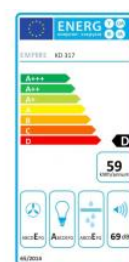

# Odsavač par CATA EMPIRE KD 317090

- **Kategorie:** Komínové ke zdi
- **Šíře:** 90 cm
- **Barva:** Nerez
- **Upřesnění:** 141
- **Motor:** 1 × 102 W
- **Max. sací výkon\*:** 410 m<sup>3</sup>/h
- **\*Tlak pro měření výkonu dle EN:** 5 Pa
- **Hlučnost Lw (hl. ak. výkonu) - max.:** 69 dB(A)
- **Hlučnost Lw (hl. ak. výkonu) - min.:** 48 dB(A)
- **Počet rychlostí:** 3
- **Ovládání:** Mechanické tlačítkové
- **Osvětlení:** 2 × 2 W LED
- **Směr odtahu:** Nahoru
- **Průměr odtahu:** 150, zdarma redukce 150 / 120 mm
- **Tukové filtry:** Kovové sendvičové
- **Výška k vrcholu příruby:** 285 mm
- **Recirkulace:** Ano
- **Výšková variabilita:** Ano
- **LED osvětlení:** Ano
- **Tukové filtry lze mýt v myčce:** Ano
- **Energetická třída:** D
- **Min. výška nad elektrickou deskou:** 500mm
- **Min. výška nad plynovou deskou:** 750mm
- **Hmotnost:** 10,4 kg

Komínová digestoř ke zdi, šíře 90 cm, nerez, max. výkon 410 m<sup>3</sup>/h (5 Pa), hlučnost Lw 48 – 69 dB(A), 3 rychlosti, odsávací jednotky mají individuálně vyvažovanou turbínu, motory jsou opatřené vratnými tepelnými pojistkami (při přetížení motoru vypne, po jeho vychladnutí opět sepne), mechanické tlačítkové ovládání, kovové sendvičové tukové filtry, které lze mýt v myčce, možnost práce v odtahovém i recirkulačním režimu, výstupní průměr 150 mm, **Výbava:** úsporné LED osvětlení 2 × 2 W, zdarma redukce na 120 mm a zpětná klapka