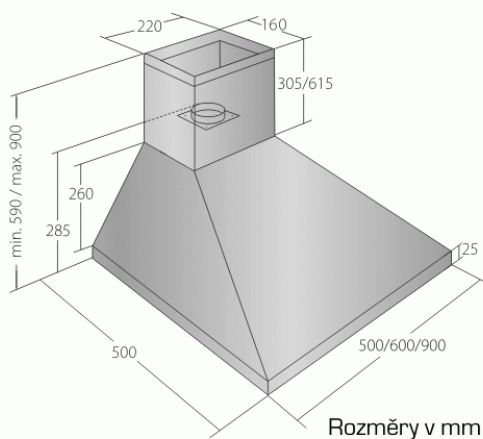

# Odsavač par CATA EMPIRE KD 317090

- **Kategorie:** Komínové ke zdi
- **Šíře:** 90 cm
- **Barva:** Nerez
- **Upřesnění:** 141
- **Motor:** 1 × 102 W
- **Max. sací výkon\*:** 410 m<sup>3</sup>/h
- **\*Tlak pro měření výkonu dle EN:** 5 Pa
- **Hlučnost Lw (hl. ak. výkonu) - max.:** 69 dB(A)
- **Hlučnost Lw (hl. ak. výkonu) - min.:** 48 dB(A)
- **Počet rychlostí:** 3
- **Ovládání:** Mechanické tlačítkové
- **Osvětlení:** 2 × 2 W LED
- **Směr odtahu:** Nahoru
- **Průměr odtahu:** 150, zdarma redukce 150 / 120 mm
- **Tukové filtry:** Kovové sendvičové
- **Výška k vrcholu příruby:** 285 mm
- **Recirkulace:** Ano
- **Výšková variabilita:** Ano
- **LED osvětlení:** Ano
- **Tukové filtry lze mýt v myčce:** Ano
- **Energetická třída:** D
- **Min. výška nad elektrickou deskou:** 500mm
- **Min. výška nad plynovou deskou:** 750mm
- **Hmotnost:** 10,4 kg

Komínová digestoř ke zdi, šíře 90 cm, nerez, max. výkon 410 m<sup>3</sup>/h (5 Pa), hlučnost Lw 48 – 69 dB(A), 3 rychlosti, odsávací jednotky mají individuálně vyvažovanou turbínu, motory jsou opatřené vratnými tepelnými pojistkami (při přetížení motoru vypne, po jeho vychladnutí opět sepne), mechanické tlačítkové ovládání, kovové sendvičové tukové filtry, které lze mýt v myčce, možnost práce v odtahovém i recirkulačním režimu, výstupní průměr 150 mm, **Výbava:** úsporné LED osvětlení 2 × 2 W, zdarma redukce na 120 mm a zpětná klapka