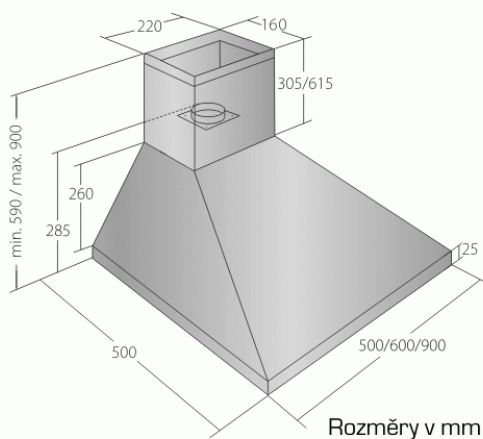

Odsavač par CATA EMPIRE KD 317060

- **Kategorie:** Komínové ke zdi
- **Šíře:** 60 cm
- **Barva:** Nerez
- **Motor:** 1 × 140 W
- **Max. sací výkon*:** 405 m³/h
- ***Tlak pro měření výkonu dle EN:** 5 Pa
- **Hlučnost Lw (hl. výkonu) - max.:** 61 dB(A)
- **Hlučnost Lw (hl. výkonu) - min.:** 51 dB(A)
- **Počet rychlostí:** 3
- **Ovládání:** Mechanické tlačítkové
- **Osvětlení:** 2 × 2 W LED
- **Směr odtahu:** Nahoru
- **Průměr odtahu:** 150, zdarma redukce 150 / 120 mm
- **Tukové filtry:** Kovové sendvičové
- **Výška k vrcholu příruby:** 285 mm
- **Recirkulace:** Ano
- **Výšková variabilita:** Ano
- **LED osvětlení:** Ano
- **Tukové filtry lze mýt v myčce:** Ano
- **Energetická třída:** D
- **Min. výška nad elektrickou deskou:** 500mm
- **Min. výška nad plynovou deskou:** 750mm

Komínová digestoř ke zdi, šíře 60 cm, nerez, max. výkon 405 m³/h (5 Pa), hlučnost Lw 51 - 61 dB(A), 3 rychlosti, odsávací jednotky mají individuálně vyvažovanou turbínu, motory jsou opatřené vratnými tepelnými pojistkami (při přetížení motoru vypne, po jeho vychladnutí opět sepne), mechanické tlačítkové ovládání, kovové sendvičové tukové filtry, které lze mýt v myčce, možnost práce v odtahovém i recirkulačním režimu, výstupní průměr 150 mm, **Výbava:** úsporné LED osvětlení 2 × 2 W, zdarma redukce na 120 mm a zpětná klapka