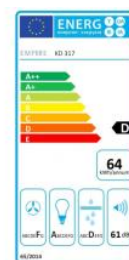

Odsavač par CATA EMPIRE KD 317060

- **Kategorie:** Komínové ke zdi
- **Šíře:** 60 cm
- **Barva:** Nerez
- **Motor:** 1 × 140 W
- **Max. sací výkon*:** 405 m³/h
- ***Tlak pro měření výkonu dle EN:** 5 Pa
- **Hlučnost Lw (hl. výkonu) - max.:** 61 dB(A)
- **Hlučnost Lw (hl. výkonu) - min.:** 51 dB(A)
- **Počet rychlostí:** 3
- **Ovládání:** Mechanické tlačítkové
- **Osvětlení:** 2 × 2 W LED
- **Směr odtahu:** Nahoru
- **Průměr odtahu:** 150, zdarma redukce 150 / 120 mm
- **Tukové filtry:** Kovové sendvičové
- **Výška k vrcholu příruby:** 285 mm
- **Recirkulace:** Ano
- **Výšková variabilita:** Ano
- **LED osvětlení:** Ano
- **Tukové filtry lze mýt v myčce:** Ano
- **Energetická třída:** D
- **Min. výška nad elektrickou deskou:** 500mm
- **Min. výška nad plynovou deskou:** 750mm

Komínová digestoř ke zdi, šíře 60 cm, nerez, max. výkon 405 m³/h (5 Pa), hlučnost Lw 51 - 61 dB(A), 3 rychlosti, odsávací jednotky mají individuálně vyvažovanou turbínu, motory jsou opatřené vratnými tepelnými pojistkami (při přetížení motoru vypne, po jeho vychladnutí opět sepne), mechanické tlačítkové ovládání, kovové sendvičové tukové filtry, které lze mýt v myčce, možnost práce v odtahovém i recirkulačním režimu, výstupní průměr 150 mm, **Výbava:** úsporné LED osvětlení 2 × 2 W, zdarma redukce na 120 mm a zpětná klapka