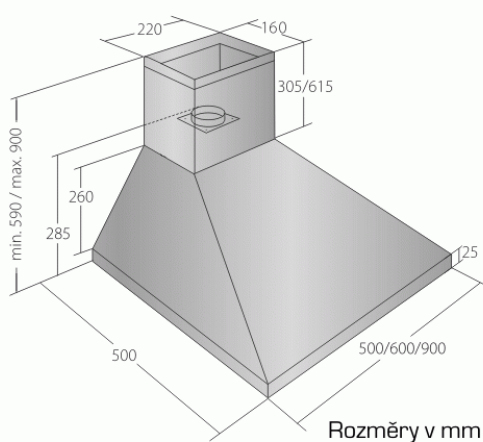

Odsavač par CATA EMPIRE KD 317060

- **Kategorie:** Komínové ke zdi
- **Šíře:** 60 cm
- **Barva:** Nerez
- **Motor:** 1 × 140 W
- **Max. sací výkon*:** 405 m³/h
- ***Tlak pro měření výkonu dle EN:** 5 Pa
- **Hlučnost Lw (hl. výkonu) - max.:** 61 dB(A)
- **Hlučnost Lw (hl. výkonu) - min.:** 51 dB(A)
- **Počet rychlostí:** 3
- **Ovládání:** Mechanické tlačítkové
- **Osvětlení:** 2 × 2 W LED
- **Směr odtahu:** Nahoru
- **Průměr odtahu:** 150, zdarma redukce 150 / 120 mm
- **Tukové filtry:** Kovové sendvičové
- **Výška k vrcholu příruby:** 285 mm
- **Recirkulace:** Ano
- **Výšková variabilita:** Ano
- **LED osvětlení:** Ano
- **Tukové filtry lze mýt v myčce:** Ano
- **Energetická třída:** D
- **Min. výška nad elektrickou deskou:** 500mm
- **Min. výška nad plynovou deskou:** 750mm

Komínová digestoř ke zdi, šíře 60 cm, nerez, max. výkon 405 m³/h (5 Pa), hlučnost Lw 51 - 61 dB(A), 3 rychlosti, odsávací jednotky mají individuálně vyvažovanou turbínu, motory jsou opatřené vratnými tepelnými pojistkami (při přetížení motoru vypne, po jeho vychladnutí opět sepne), mechanické tlačítkové ovládání, kovové sendvičové tukové filtry, které lze mýt v myčce, možnost práce v odtahovém i recirkulačním režimu, výstupní průměr 150 mm, **Výbava:** úsporné LED osvětlení 2 × 2 W, zdarma redukce na 120 mm a zpětná klapka