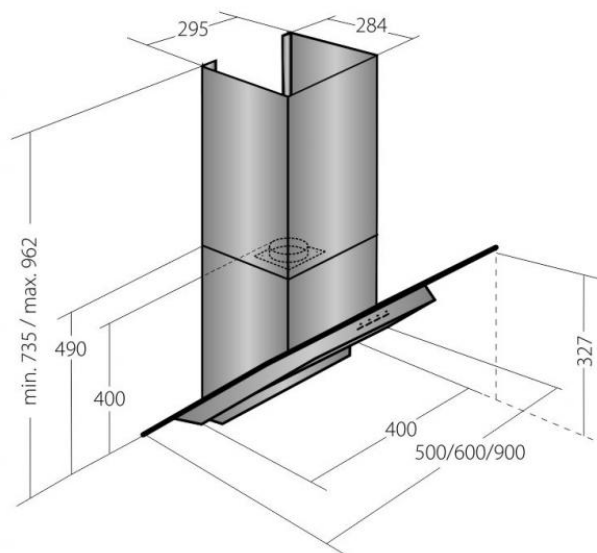

Odsavač par CATA EMPIRE KD 314090

- **Kategorie:** Komínové ke zdi
- **Šíře:** 90 cm
- **Barva:** Nerez / sklo
- **Upřesnění:** Černé sklo
- **Motor:** 140 W
- **Max. sací výkon*:** 297 m³/h
- ***Tlak pro měření výkonu dle EN:** 15 Pa
- **Hlučnost Lw (hl. ak. výkonu) - max.:** 61 dB(A)
- **Hlučnost Lw (hl. ak. výkonu) - min.:** 51 dB(A)
- **Počet rychlostí:** 3
- **Ovládání:** Mechanické tlačítkové
- **Osvětlení:** 2 × 35 W halogenové
- **Směr odtahu:** Nahoru
- **Průměr odtahu:** 120 mm
- **Tukové filtry:** Kovové sendvičové
- **Výška k vrcholu příruby:** 400 mm
- **Recirkulace:** Ano
- **Výšková variabilita:** Ano
- **LED osvětlení:** Ano
- **Tukové filtry lze mýt v myčce:** Ano
- **Energetická třída:** E
- **Min. výška nad elektrickou deskou:** 500mm
- **Min. výška nad plynovou deskou:** 750mm

Maximální výkon 297 m³/h (15 Pa), 3 rychlosti - hlučnost Lw při max. výkonu je 61 dB(A) - odsávací jednotky mají individuálně vyvažovanou turbínu - motory jsou opatřeny vratnými tepelnými pojistkami (při přetížení motoru vypne, po jeho vychladnutí opět sepne) - kovové sendvičové tukové filtry, které lze mýt v myčce - výstupní průměr 120 mm - zdarma zpětná klapka - možnost práce v odtahovém i v recirkulačním režimu