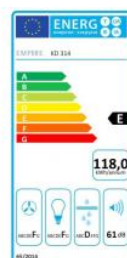

Odsavač par CATA EMPIRE KD 314090

- **Kategorie:** Komínové ke zdi
- **Šíře:** 90 cm
- **Barva:** Nerez / sklo
- **Upřesnění:** Černé sklo
- **Motor:** 140 W
- **Max. sací výkon*:** 297 m³/h
- ***Tlak pro měření výkonu dle EN:** 15 Pa
- **Hlučnost Lw (hl. ak. výkonu) - max.:** 61 dB(A)
- **Hlučnost Lw (hl. ak. výkonu) - min.:** 51 dB(A)
- **Počet rychlostí:** 3
- **Ovládání:** Mechanické tlačítkové
- **Osvětlení:** 2 × 35 W halogenové
- **Směr odtahu:** Nahoru
- **Průměr odtahu:** 120 mm
- **Tukové filtry:** Kovové sendvičové
- **Výška k vrcholu příruby:** 400 mm
- **Recirkulace:** Ano
- **Výšková variabilita:** Ano
- **LED osvětlení:** Ano
- **Tukové filtry lze mýt v myčce:** Ano
- **Energetická třída:** E
- **Min. výška nad elektrickou deskou:** 500mm
- **Min. výška nad plynovou deskou:** 750mm

Maximální výkon 297 m³/h (15 Pa), 3 rychlosti - hlučnost Lw při max. výkonu je 61 dB(A) - odsávací jednotky mají individuálně vyvažovanou turbínu - motory jsou opatřeny vratnými tepelnými pojistkami (při přetížení motoru vypne, po jeho vychladnutí opět sepne) - kovové sendvičové tukové filtry, které lze mýt v myčce - výstupní průměr 120 mm - zdarma zpětná klapka - možnost práce v odtahovém i v recirkulačním režimu