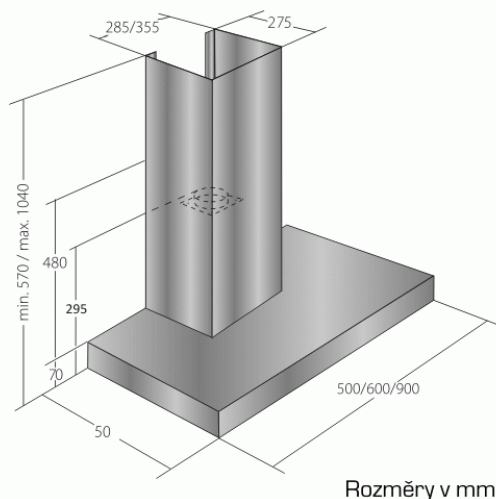

Odsavač par CATA EMPIRE KD 311060

- **Kategorie:** Komínové ke zdi
- **Šíře:** 60 cm
- **Barva:** Nerez
- **Motor:** 1 × 140 W
- **Max. sací výkon*:** 405 m³/h
- ***Tlak pro měření výkonu dle EN:** 15 Pa
- **Hlučnost Lw (hl. výkonu) - max.:** 61 dB(A)
- **Hlučnost Lw (hl. výkonu) - min.:** 51 dB(A)
- **Počet rychlostí:** 3
- **Ovládání:** Mechanické tlačítkové
- **Osvětlení:** 2 × 2 W LED
- **Směr odtahu:** Nahoru
- **Průměr odtahu:** 150 + zdarma redukce na 120 mm
- **Tukové filtry:** Kovové sendvičové
- **Výška k vrcholu příruby:** 295 mm
- **Recirkulace:** Ano
- **Výšková variabilita:** Ano
- **LED osvětlení:** Ano
- **Tukové filtry lze mýt v myčce:** Ano
- **Energetická třída:** D
- **Min. výška nad elektrickou deskou:** 500mm
- **Min. výška nad plynovou deskou:** 750mm

Komínová digestoř ke zdi, šíře 60 cm, nerez, max. výkon 405 m³/h (5 Pa), hlučnost Lw 51 – 61 dB(A), 3 rychlosti, odsávací jednotky mají individuálně vyvažovanou turbínu, motory jsou opatřené vratnými tepelnými pojistkami (při přetížení motoru vypne, po jeho vychladnutí opět sepne), mechanické tlačítkové ovládání, kovové sendvičové tukové filtry, které lze mýt v myčce, možnost práce v odtahovém i recirkulačním režimu, výstupní průměr 150 mm, **Výbava:** úsporné LED osvětlení 2 × 2 W, zdarma redukce na 120 mm a zpětná klapka