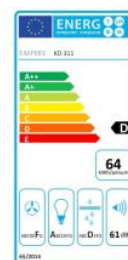

# Odsavač par CATA EMPIRE KD 311050

- **Kategorie:** Komínové ke zdi
- **Šíře:** 50 cm
- **Barva:** Nerez
- **Motor:** 1 × 140 W
- **Max. sací výkon\*:** 405 m<sup>3</sup>/h
- **\*Tlak pro měření výkonu dle EN:** 15 Pa
- **Hlučnost Lw (hl. výkonu) - max.:** 61 dB(A)
- **Hlučnost Lw (hl. výkonu) - min.:** 51 dB(A)
- **Počet rychlostí:** 3
- **Ovládání:** Mechanické tlačítkové
- **Osvětlení:** 2 × 2 W LED
- **Směr odtahu:** Nahoru
- **Průměr odtahu:** 150 + zdarma redukce na 120 mm
- **Tukové filtry:** Kovové sendvičové
- **Výška k vrcholu příruby:** 295 mm
- **Recirkulace:** Ano
- **Výšková variabilita:** Ano
- **LED osvětlení:** Ano
- **Tukové filtry lze mýt v myčce:** Ano
- **Energetická třída:** D
- **Min. výška nad elektrickou deskou:** 500mm
- **Min. výška nad plynovou deskou:** 750mm

Komínová digestoř ke zdi, šíře 50 cm, nerez, max. výkon 405 m<sup>3</sup>/h (5 Pa), hlučnost Lw 51 - 61 dB(A), 3 rychlosti, odsávací jednotky mají individuálně vyvažovanou turbínu, motory jsou opatřené vratnými tepelnými pojistkami (při přetížení motoru vypne, po jeho vychladnutí opět sepne), mechanické tlačítkové ovládání, kovové sendvičové tukové filtry, které lze mýt v myčce, možnost práce v odtahovém i recirkulačním režimu, výstupní průměr 150 mm, **Výbava:** úsporné LED osvětlení 2 × 2 W, zdarma redukce na 120 mm a zpětná klapka