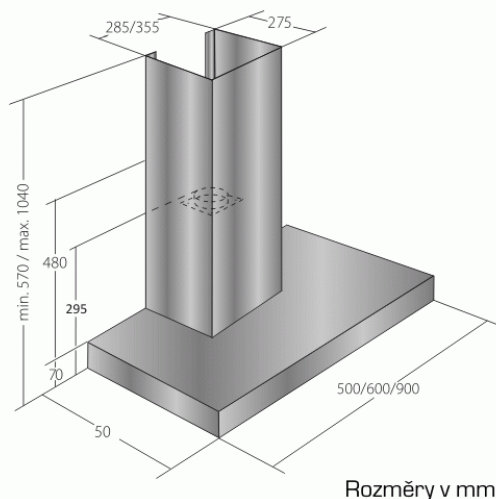

# Odsavač par CATA EMPIRE KD 311050

- **Kategorie:** Komínové ke zdi
- **Šíře:** 50 cm
- **Barva:** Nerez
- **Motor:** 1 × 140 W
- **Max. sací výkon\*:** 405 m<sup>3</sup>/h
- **\*Tlak pro měření výkonu dle EN:** 15 Pa
- **Hlučnost Lw (hl. výkonu) - max.:** 61 dB(A)
- **Hlučnost Lw (hl. výkonu) - min.:** 51 dB(A)
- **Počet rychlostí:** 3
- **Ovládání:** Mechanické tlačítkové
- **Osvětlení:** 2 × 2 W LED
- **Směr odtahu:** Nahoru
- **Průměr odtahu:** 150 + zdarma redukce na 120 mm
- **Tukové filtry:** Kovové sendvičové
- **Výška k vrcholu příruby:** 295 mm
- **Recirkulace:** Ano
- **Výšková variabilita:** Ano
- **LED osvětlení:** Ano
- **Tukové filtry lze mýt v myčce:** Ano
- **Energetická třída:** D
- **Min. výška nad elektrickou deskou:** 500mm
- **Min. výška nad plynovou deskou:** 750mm

Komínová digestoř ke zdi, šíře 50 cm, nerez, max. výkon 405 m<sup>3</sup>/h (5 Pa), hlučnost Lw 51 - 61 dB(A), 3 rychlosti, odsávací jednotky mají individuálně vyvažovanou turbínu, motory jsou opatřené vratnými tepelnými pojistkami (při přetížení motoru vypne, po jeho vychladnutí opět sepne), mechanické tlačítkové ovládání, kovové sendvičové tukové filtry, které lze mýt v myčce, možnost práce v odtahovém i recirkulačním režimu, výstupní průměr 150 mm, **Výbava:** úsporné LED osvětlení 2 × 2 W, zdarma redukce na 120 mm a zpětná klapka