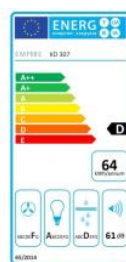

Odsavač par CATA EMPIRE KD 307060

- **Kategorie:** Komínové ke zdi
- **Šíře:** 60 cm
- **Barva:** Nerez / sklo
- **Upřesnění:** Tónované sklo
- **Motor:** 1 × 140 W
- **Max. sací výkon*:** 405 m³/h
- ***Tlak pro měření výkonu dle EN:** 5 Pa
- **Hlučnost Lw (hl. výkonu) - max.:** 61 dB(A)
- **Hlučnost Lw (hl. výkonu) - min.:** 51 dB(A)
- **Počet rychlostí:** 3
- **Ovládání:** Mechanické tlačítkové
- **Osvětlení:** 2 × 2 W LED
- **Směr odtahu:** Nahoru
- **Průměr odtahu:** 150, zdarma redukce 150 / 120 mm
- **Tukové filtry:** Kovové sendvičové
- **Výška k vrcholu příruby:** 330 mm
- **Recirkulace:** Ano
- **Výšková variabilita:** Ano
- **LED osvětlení:** Ano
- **Tukové filtry lze mýt v myčce:** Ano
- **Energetická třída:** D
- **Min. výška nad elektrickou deskou:** 500mm
- **Min. výška nad plynovou deskou:** 750mm

Komínová digestoř ke zdi, šíře 60 cm, nerez / tónované sklo, max. výkon 405 m³/h (5 Pa), hlučnost Lw 51 – 61 dB(A), 3 rychlosti, odsávací jednotky mají individuálně vyvažovanou turbínu, motory jsou opatřené vratnými tepelnými pojistkami (při přetížení motoru vypne, po jeho vychladnutí opět sepne), mechanické tlačítkové ovládání, kovové sendvičové tukové filtry, které lze mýt v myčce, možnost práce v odtahovém i recirkulačním režimu, výstupní průměr 150 mm, **Výbava:** úsporné LED osvětlení 2 × 2 W, zdarma redukce na 120 mm a zpětná klapka