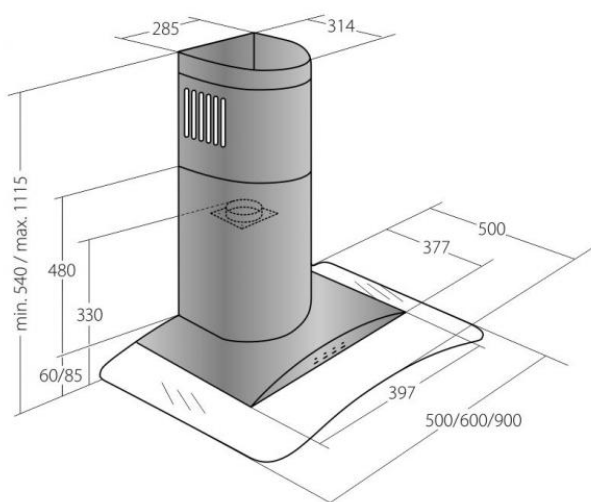

Odsavač par CATA EMPIRE KD 307060

- **Kategorie:** Komínové ke zdi
- **Šíře:** 60 cm
- **Barva:** Nerez / sklo
- **Upřesnění:** Tónované sklo
- **Motor:** 1 × 140 W
- **Max. sací výkon*:** 405 m³/h
- ***Tlak pro měření výkonu dle EN:** 5 Pa
- **Hlučnost Lw (hl. výkonu) - max.:** 61 dB(A)
- **Hlučnost Lw (hl. výkonu) - min.:** 51 dB(A)
- **Počet rychlostí:** 3
- **Ovládání:** Mechanické tlačítkové
- **Osvětlení:** 2 × 2 W LED
- **Směr odtahu:** Nahoru
- **Průměr odtahu:** 150, zdarma redukce 150 / 120 mm
- **Tukové filtry:** Kovové sendvičové
- **Výška k vrcholu příruby:** 330 mm
- **Recirkulace:** Ano
- **Výšková variabilita:** Ano
- **LED osvětlení:** Ano
- **Tukové filtry lze mýt v myčce:** Ano
- **Energetická třída:** D
- **Min. výška nad elektrickou deskou:** 500mm
- **Min. výška nad plynovou deskou:** 750mm

Komínová digestoř ke zdi, šíře 60 cm, nerez / tónované sklo, max. výkon 405 m³/h (5 Pa), hlučnost Lw 51 – 61 dB(A), 3 rychlosti, odsávací jednotky mají individuálně vyvažovanou turbínu, motory jsou opatřené vratnými tepelnými pojistkami (při přetížení motoru vypne, po jeho vychladnutí opět sepne), mechanické tlačítkové ovládání, kovové sendvičové tukové filtry, které lze mýt v myčce, možnost práce v odtahovém i recirkulačním režimu, výstupní průměr 150 mm, **Výbava:** úsporné LED osvětlení 2 × 2 W, zdarma redukce na 120 mm a zpětná klapka