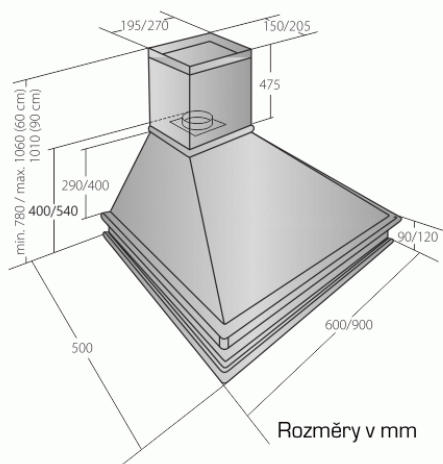

# Odsavač par CATA EMPIRE KD 303090

- **Kategorie:** Komínové rustikální
- **Šíře:** 90 cm
- **Barva:** Bílá
- **Motor:** 1 × 102 W
- **Max. sací výkon\*:** 405 m<sup>3</sup>/h
- **\*Tlak pro měření výkonu dle EN:** 5 Pa
- **Hlučnost Lw (hl. výkonu) - max.:** 61 dB(A)
- **Hlučnost Lw (hl. výkonu) - min.:** 51 dB(A)
- **Max. tlak:** 133 Pa
- **Počet rychlostí:** 3
- **Ovládání:** Mechanické posuvné
- **Osvětlení:** 2 × 2 W LED
- **Směr odtahu:** Nahoru
- **Průměr odtahu:** 150, zdarma redukce 150 / 120 mm
- **Tukové filtry:** Kovové sendvičové
- **Výška k vrcholu příruby:** 540 mm
- **Recirkulace:** Ano
- **Výšková variabilita:** Ne
- **LED osvětlení:** Ano
- **Tukové filtry lze mýt v myčce:** Ano
- **Energetická třída:** D
- **Min. výška nad elektrickou deskou:** 500mm
- **Min. výška nad plynovou deskou:** 750mm
- **Hmotnost:** 20,6kg

Rustikální komínová digestoř, šíře 90 cm, bílá / nemořená buková lišta, max. výkon 405 m<sup>3</sup>/h (5 Pa), hlučnost Lw 51 – 61 dB(A), 3 rychlosti, odsávací jednotky mají individuálně vyvažovanou turbínu, motory jsou opatřeny vratnými tepelnými pojistkami (při přetížení motoru vypne, po jeho vychladnutí opět sepne), mechanické posuvné ovládání, kovové sendvičové tukové filtry, které lze mýt v myčce, možnost práce v odtahovém i recirkulačním režimu, výstupní průměr 150 mm, **Výbava:** úsporné LED osvětlení 2 × 2 W, zdarma redukce na 120 mm a zpětná klapka, **Benefity:** nemořená dřevěná lišta umožňuje individuální barevné doladění třeba podle materiálu kuchyně