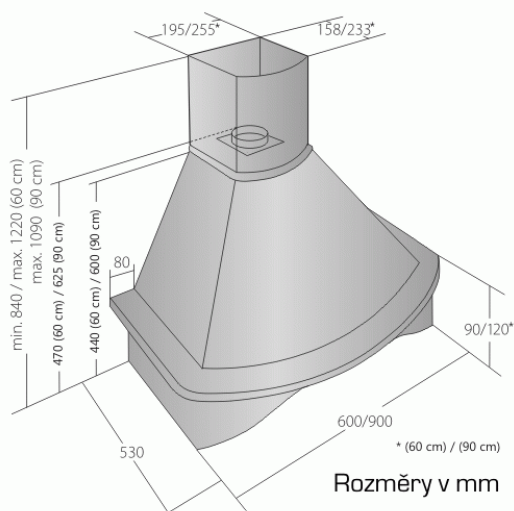

Odsavač par CATA EMPIRE KD 302090

- **Kategorie:** Komínové rustikální
- **Šíře:** 90 cm
- **Barva:** Bílá
- **Motor:** 1 × 140 W
- **Max. sací výkon*:** 297 m³/h
- ***Tlak pro měření výkonu dle EN:** 15 Pa
- **Hlučnost Lw (hl. výkonu) - max.:** 61 dB(A)
- **Hlučnost Lw (hl. výkonu) - min.:** 51 dB(A)
- **Počet rychlostí:** 3
- **Ovládání:** Mechanické posuvné
- **Osvětlení:** 2 × 2 W LED
- **Směr odtahu:** Nahoru
- **Průměr odtahu:** 120 mm
- **Tukové filtry:** Kovové sendvičové
- **Výška k vrcholu příruby:** 625 mm
- **Recirkulace:** Ano
- **Výšková variabilita:** Ne
- **LED osvětlení:** Ano
- **Tukové filtry lze mýt v myčce:** Ano
- **Energetická třída:** D
- **Min. výška nad elektrickou deskou:** 500mm
- **Min. výška nad plynovou deskou:** 750mm
- **Hmotnost:** 18,06kg

Rustikální komínová digestoř, šíře 90 cm, bílá / nemořená buková lišta, max. výkon 297 m³/h (15 Pa), hlučnost Lw 51 – 61 dB(A), 3 rychlosti, odsávací jednotky mají individuálně vyvažovanou turbínu, motory jsou opatřené vratnými tepelnými pojistkami (při přetížení motoru vypne, po jeho vychladnutí opět sepne), mechanické posuvné ovládání, kovové sendvičové tukové filtry, které lze mýt v myčce, možnost práce v odtahovém i recirkulačním režimu, výstupní průměr 120 mm, **Výbava:** úsporné LED osvětlení 2 × 2 W, zdarma zpětná klapka, **Benefity:** nemořená dřevěná lišta umožňuje individuální barevné doladění třeba podle materiálu kuchyně