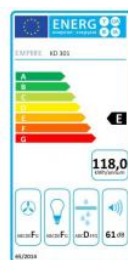

Odsavač par CATA EMPIRE KD 301090

- **Kategorie:** Komínové rustikální
- **Šíře:** 90 cm
- **Barva:** Bílá
- **Motor:** 1 × 140 W
- **Max. sací výkon*:** 297 m³/h
- ***Tlak pro měření výkonu dle EN:** 15 Pa
- **Hlučnost Lw (hl. výkonu) - max.:** 61 dB(A)
- **Hlučnost Lw (hl. výkonu) - min.:** 51 dB(A)
- **Počet rychlostí:** 3
- **Ovládání:** Mechanické posuvné
- **Osvětlení:** 2 × 18 W žárovkové
- **Směr odtahu:** Nahoru
- **Průměr odtahu:** 120 mm
- **Tukové filtry:** Kovové sendvičové
- **Výška k vrcholu příruby:** 310 mm
- **Recirkulace:** Ano
- **Výšková variabilita:** Ne
- **Tukové filtry lze mýt v myčce:** Ano
- **Energetická třída:** E
- **Min. výška nad elektrickou deskou:** 500mm
- **Min. výška nad plynovou deskou:** 750mm

Rustikální bílá komínová digestoř s rámem z nemořeného bukového dřeva - maximální výkon 297 m³/h (15 Pa), 3 rychlosti - hlučnost Lw při max. výkonu je 61 dB(A) - odsávací jednotky mají individuálně vyvažovanou turbínu - motory jsou opatřené vratnými tepelnými pojistkami (při přetížení motoru vypne, po jeho vychladnutí opět sepne) - kovové sendvičové tukové filtry, které lze mýt v myčce - výstupní průměr 120 mm - zdarma zpětná klapka - možnost práce v odtahovém i v recirkulačním režimu