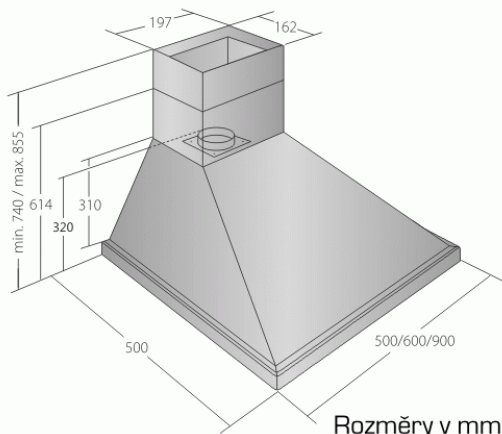

Odsavač par CATA EMPIRE KD 301090

- **Kategorie:** Komínové rustikální
- **Šíře:** 90 cm
- **Barva:** Bílá
- **Motor:** 1 × 140 W
- **Max. sací výkon*:** 297 m³/h
- ***Tlak pro měření výkonu dle EN:** 15 Pa
- **Hlučnost Lw (hl. výkonu) - max.:** 61 dB(A)
- **Hlučnost Lw (hl. výkonu) - min.:** 51 dB(A)
- **Počet rychlostí:** 3
- **Ovládání:** Mechanické posuvné
- **Osvětlení:** 2 × 18 W žárovkové
- **Směr odtahu:** Nahoru
- **Průměr odtahu:** 120 mm
- **Tukové filtry:** Kovové sendvičové
- **Výška k vrcholu příruby:** 310 mm
- **Recirkulace:** Ano
- **Výšková variabilita:** Ne
- **Tukové filtry lze mýt v myčce:** Ano
- **Energetická třída:** E
- **Min. výška nad elektrickou deskou:** 500mm
- **Min. výška nad plynovou deskou:** 750mm

Rustikální bílá komínová digestoř s rámem z nemořeného bukového dřeva - maximální výkon 297 m³/h (15 Pa), 3 rychlosti - hlučnost Lw při max. výkonu je 61 dB(A) - odsávací jednotky mají individuálně vyvažovanou turbínu - motory jsou opatřené vratnými tepelnými pojistkami (při přetížení motoru vypne, po jeho vychladnutí opět sepne) - kovové sendvičové tukové filtry, které lze mýt v myčce - výstupní průměr 120 mm - zdarma zpětná klapka - možnost práce v odtahovém i v recirkulačním režimu