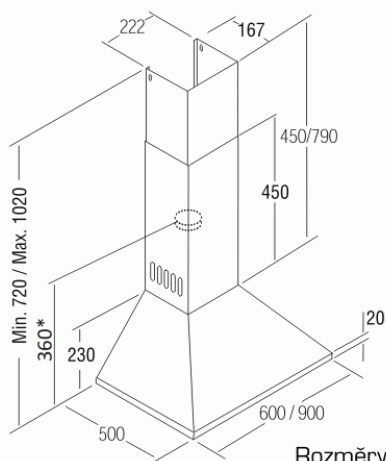

Odsavač par CATA BETA VL3 Nerez 600

* platí pro přírubu Ø150 mm, při použití redukce na Ø125 mm je rozměr o cca 70 mm vyšší

Rozměry v mm

- **Kategorie:** Komínové ke zdi
- **Šíře:** 60 cm
- **Barva:** Nerez
- **Motor:** BT2 × 240 W
- **Max. sací výkon*:** 645 m³/h
- ***Tlak pro měření výkonu dle EN:** 5 Pa
- **Hlučnost Lw (hl. ak. výkonu) - max.:** 69 dB(A)
- **Hlučnost Lw (hl. ak. výkonu) - min.:** 52 dB(A)
- **Max. tlak:** 405 Pa
- **Počet rychlostí:** 3
- **Ovládání:** Elektronické s podsvícením
- **Osvětlení:** Halogenové 2 × 50 W
- **Směr odtahu:** Horní odtah
- **Průměr odtahu:** 150 mm
- **Tukové filtry:** Kazetové sendvičové kovové
- **Výška k vrcholu příruby:** 360 mm
- **Doběh ventilátoru:** Ano
- **Recirkulace:** Ano
- **Výšková variabilita:** Ano
- **Halogenové osvětlení:** Ano
- **Snadné čištění:** Ano
- **Tukové filtry lze mýt v myčce:** Ano
- **Energetická třída:** D
- **Min. výška nad elektrickou deskou:** 500mm
- **Min. výška nad plynovou deskou:** 750mm

Komínová ke zdi, 600 mm, nerez, ovládání VL3 s modře prosvětlenými tlačítky, 1 motor BT2 240 W, 3 rychlosti, 645 m³/h (5 Pa) - dle UNE-EN 61591, max. hlučnost Lw 69 dB(A), max. tlak 405 Pa, 15 min. časovač, halogenová světla

Cena pro Vás:	Kč
Cena včetně DPH:	8 490.00 Kč
Cena bez DPH:	7 016.53 Kč
Rec. poplatek RP - Odsavače par do 25 kg včetně DPH:	15.61 Kč
Rec. poplatek RP - Odsavače par do 25 kg bez DPH:	12.90 Kč
Kód zboží:	02050303
Záruka:	24 měsíců
Výrobce:	CATA