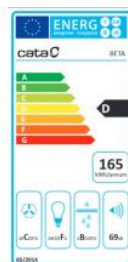

Odsavač par CATA BETA VL3 Nerez 600

* platí pro přírubu Ø150 mm, při použití redukce na Ø125 mm je rozměr o cca 70 mm vyšší

Rozměry v mm

- **Kategorie:** Komínové ke zdi
- **Šíře:** 60 cm
- **Barva:** Nerez
- **Motor:** BT2 × 240 W
- **Max. sací výkon*:** 645 m³/h
- ***Tlak pro měření výkonu dle EN:** 5 Pa
- **Hlučnost Lw (hl. ak. výkonu) - max.:** 69 dB(A)
- **Hlučnost Lw (hl. ak. výkonu) - min.:** 52 dB(A)
- **Max. tlak:** 405 Pa
- **Počet rychlostí:** 3
- **Ovládání:** Elektronické s podsvícením
- **Osvětlení:** Halogenové 2 × 50 W
- **Směr odtahu:** Horní odtah
- **Průměr odtahu:** 150 mm
- **Tukové filtry:** Kazetové sendvičové kovové
- **Výška k vrcholu příruby:** 360 mm
- **Doběh ventilátoru:** Ano
- **Recirkulace:** Ano
- **Výšková variabilita:** Ano
- **Halogenové osvětlení:** Ano
- **Snadné čištění:** Ano
- **Tukové filtry lze mýt v myčce:** Ano
- **Energetická třída:** D
- **Min. výška nad elektrickou deskou:** 500mm
- **Min. výška nad plynovou deskou:** 750mm

Komínová ke zdi, 600 mm, nerez, ovládání VL3 s modře prosvětlenými tlačítky, 1 motor BT2 240 W, 3 rychlosti, 645 m³/h (5 Pa) - dle UNE-EN 61591, max. hlučnost Lw 69 dB(A), max. tlak 405 Pa, 15 min. časovač, halogenová světla

Cena pro Vás:	Kč
Cena včetně DPH:	8 490.00 Kč
Cena bez DPH:	7 016.53 Kč
Rec. poplatek RP - Odsavače par do 25 kg včetně DPH:	15.61 Kč
Rec. poplatek RP - Odsavače par do 25 kg bez DPH:	12.90 Kč
Kód zboží:	02050303
Záruka:	24 měsíců
Výrobce:	CATA