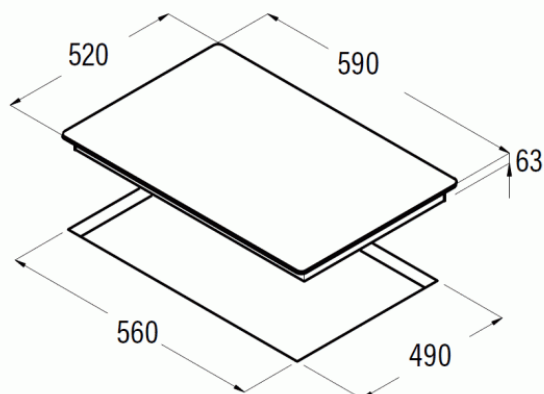

Indukční deska CATA IB 6203 BK 60 cm 3 zóny

- **Kategorie:** Indukční varné desky
- **Šíře:** 590 mm
- **Hloubka:** 520 mm
- **Indukční:** Ano
- **Počet varných zón:** 3
- **Booster:** Ano
- **Timer:** Ano
- **Dětská pojistka:** Ano
- **Ovládání:** Dotykové (senzorové)
- **Počet výkonových stupňů:** 9 + Booster
- **Indikátor zbytkového tepla:** Ano
- **Atomická detekce pánve:** Ano
- **Automatické bezpečnostní vypnutí:** Ano
- **Akustická signalizace:** Ano
- **Variabilní varné zóny:** Ano
- **Celkový příkon:** 7,2 kW
- **Napájení:** 230 / 400 V

Indukční varná deska CATA IB 6304 BK disponuje 3 varnými zónami, z toho jedna je přepínatelná ve dvou velikostech až na průměr 28 cm:

Přední pravá zóna: Ø 160 - 1,2 kW (Booster max. 1,6 kW)

Zadní pravá zóna: Ø 200 - 1,5 kW (Booster max. 2,0 kW)

Levá zóna: Ø 180 / 280 - 1,5 / 2,7 kW (Booster max. 1,8 / 3,6 kW)

- **Booster pro každou zónu**
- **Levá zóna přepínatelná Ø 180 / 280 mm**
- **Časovač pro každou zónu**
- **Odolný povrch**
- **Snadné čištění**
- **Dobře viditelné varné zóny**
- **Inteligentní rozmístění varných zón**
- **Přehledné nezávislé ovládání každé zóny**