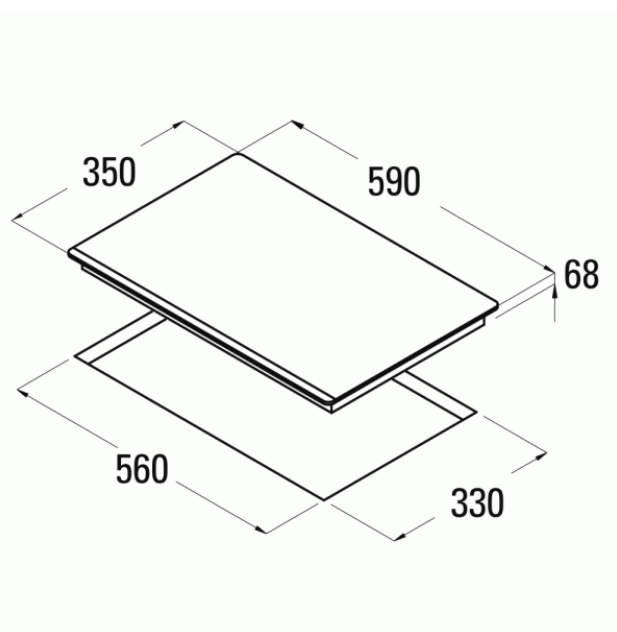

# Indukční deska CATA IB 2 PLUS BK 35 cm 2 zóny jediná horizontální na trhu

- **Kategorie:** Indukční varné desky
- **Šíře:** 590 mm
- **Hloubka:** 350 mm
- **Indukční:** Ano
- **Počet varných zón:** 2
- **Booster:** Ano
- **Timer:** Ano
- **Dětská pojistka:** Ano
- **Ovládání:** Dotykové (senzorové)
- **Počet výkonových stupňů:** 9 + Booster
- **Indikátor zbytkového tepla:** Ano
- **Automatická detekce pánve:** Ano
- **Automatické bezpečnostní vypnutí:** Ano
- **Akustická signalizace:** Ano
- **Celkový příkon:** 3,7 kW
- **Napájení:** 230 V

Horizontální indukční varná deska s hloubkou jen 35 cm IB 2 PLUS BK disponuje 2 varnými zónami a je vhodná do malých kuchyní:

Pravá zóna: Ø 180 – 1,4 kW

Levá zóna: Ø 220 – 2,3 kW (Booster max. 3,0 kW)

- **Booster**
- **Do malých kuchyní - úzká jen 35 cm**
- **Časovač pro každou zónu**
- **Odolný povrch**
- **Snadné čištění**
- **Dobře viditelné varné zóny**
- **Inteligentní rozmístění varných zón**
- **Přehledné ovládání**