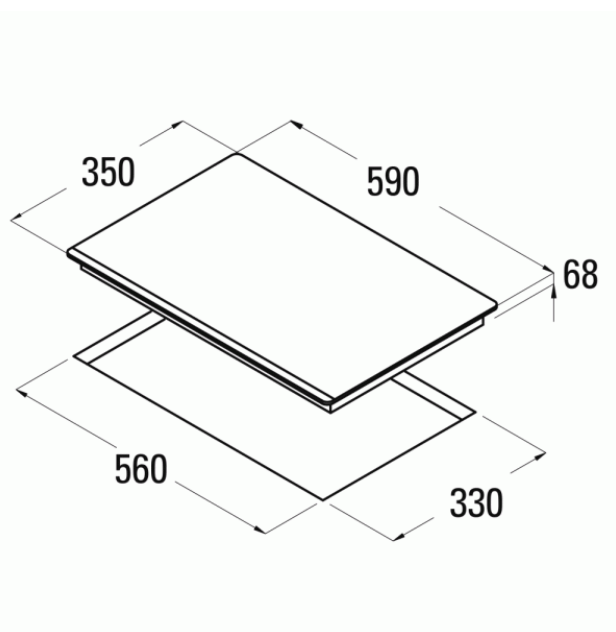

Indukční deska CATA IB 2 PLUS BK 35 cm 2 zóny jediná horizontální na trhu

- **Kategorie:** Indukční varné desky
- **Šíře:** 590 mm
- **Hloubka:** 350 mm
- **Indukční:** Ano
- **Počet varných zón:** 2
- **Booster:** Ano
- **Timer:** Ano
- **Dětská pojistka:** Ano
- **Ovládání:** Dotykové (senzorové)
- **Počet výkonových stupňů:** 9 + Booster
- **Indikátor zbytkového tepla:** Ano
- **Automatická detekce pánve:** Ano
- **Automatické bezpečnostní vypnutí:** Ano
- **Akustická signalizace:** Ano
- **Celkový příkon:** 3,7 kW
- **Napájení:** 230 V

Horizontální indukční varná deska s hloubkou jen 35 cm IB 2 PLUS BK disponuje 2 varnými zónami a je vhodná do malých kuchyní:

Pravá zóna: Ø 180 – 1,4 kW

Levá zóna: Ø 220 – 2,3 kW (Booster max. 3,0 kW)

- **Booster**
- **Do malých kuchyní - úzká jen 35 cm**
- **Časovač pro každou zónu**
- **Odolný povrch**
- **Snadné čištění**
- **Dobře viditelné varné zóny**
- **Inteligentní rozmístění varných zón**
- **Přehledné ovládání**