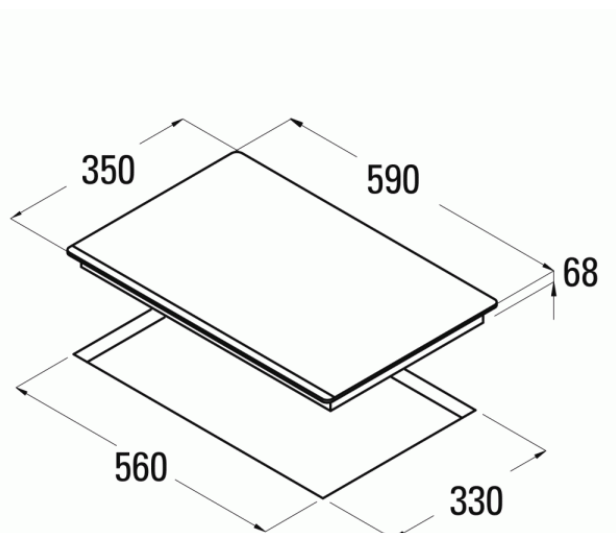

# Indukční deska CATA IB 2 PLUS BK 35 cm 2 zóny jediná horizontální na trhu

- **Kategorie:** Indukční varné desky
- **Šíře:** 590 mm
- **Hloubka:** 350 mm
- **Indukční:** Ano
- **Počet varných zón:** 2
- **Booster:** Ano
- **Timer:** Ano
- **Dětská pojistka:** Ano
- **Ovládání:** Dotykové (senzorové)
- **Počet výkonových stupňů:** 9 + Booster
- **Indikátor zbytkového tepla:** Ano
- **Automatická detekce pánve:** Ano
- **Automatické bezpečnostní vypnutí:** Ano
- **Akustická signalizace:** Ano
- **Celkový příkon:** 3,7 kW
- **Napájení:** 230 V

Horizontální indukční varná deska s hloubkou jen 35 cm IB 2 PLUS BK disponuje 2 varnými zónami a je vhodná do malých kuchyní:

Pravá zóna: Ø 180 – 1,4 kW

Levá zóna: Ø 220 – 2,3 kW (Booster max. 3,0 kW)

- **Booster**
- **Do malých kuchyní - úzká jen 35 cm**
- **Časovač pro každou zónu**
- **Odolný povrch**
- **Snadné čištění**
- **Dobře viditelné varné zóny**
- **Inteligentní rozmístění varných zón**
- **Přehledné ovládání**