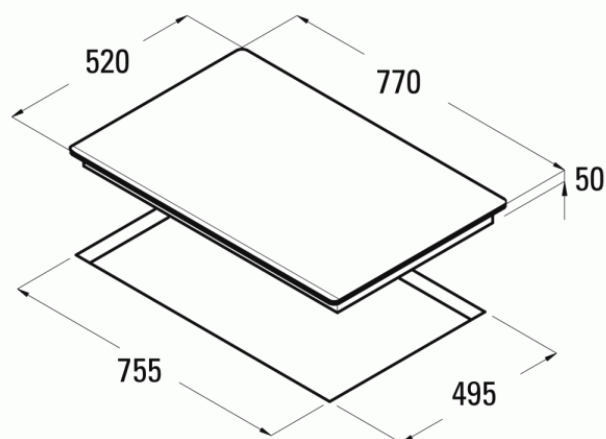

Indukční deska CATA GIGA 750 BK 77 cm 6 zón

gigazóna 40 cm

- **Kategorie:** Indukční varné desky
- **Šíře:** 770 mm
- **Hloubka:** 520 mm
- **Indukční:** Ano
- **Počet varných zón:** 6
- **Booster:** Ano
- **Timer:** Ano
- **Dětská pojistka:** Ano
- **Ovládání:** Dotykové (senzorové) nezávislé
- **Počet výkonových stupňů:** 9 + Booster
- **Indikátor zbytkového tepla:** Ano
- **Automatická detekce pánve:** Ano
- **Automatické bezpečnostní vypnutí:** Ano
- **Akustická signalizace:** Ano
- **Variabilní varné zóny:** Ano
- **Celkový příkon:** 11 kW
- **Napájení:** 230 / 400 V

Exkluzivní indukční varná deska šíře 77 cm CATA GIGA 750 BK disponuje 6 varnými zónami s možností spojování až do jedné giga varné zóny s průměrem 40 cm + jedné obdélníkové zóny:

Přední pravá zóna: 235 × 185 mm - 2,1 kW (Booster max. 3,7 kW)

Zadní pravá zóna: 235 × 185 mm - 2,1 kW (Booster max. 3,7 kW)

Přední střední zóna: 235 × 185 mm - 2,1 kW (Booster max. 3,7 kW)

Zadní střední zóna: 235 × 185 mm - 2,1 kW (Booster max. 3,7 kW)

Přední levá zóna: 235 × 185 mm - 2,1 kW (Booster max. 3,7 kW)